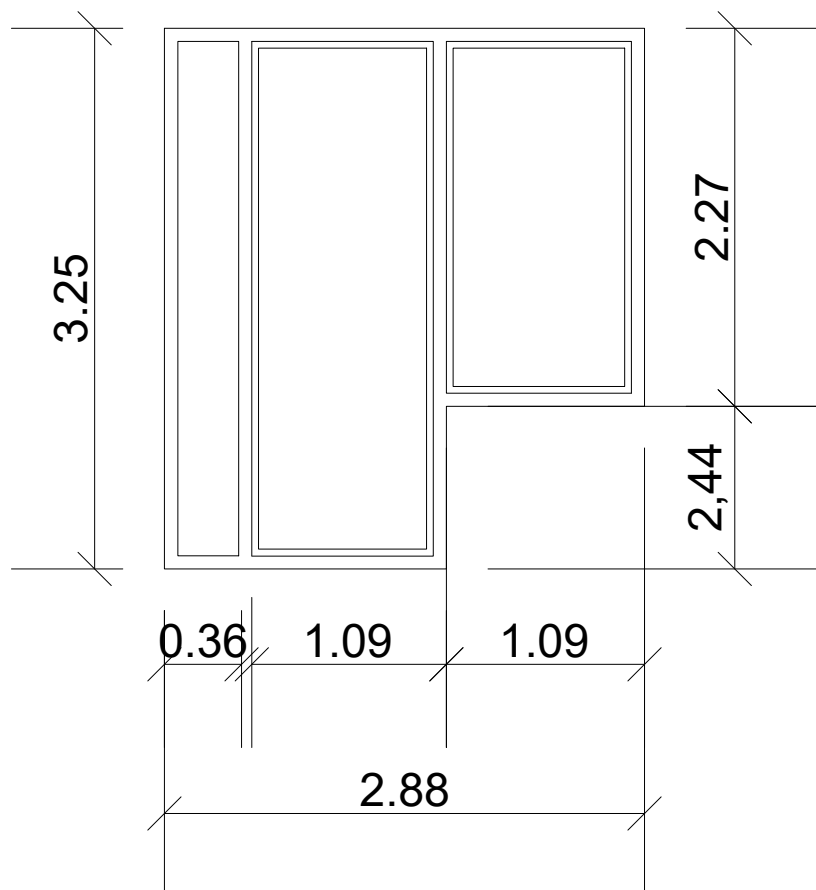

CODICE

F10

DIMENSIONE

260 x 235

QUANTITA'

2

**Rappresentazione
in prospetto**

**ABACO DEI
SERRAMENTI
ESTERNI**

CODICE

F13

DIMENSIONE

596 x 314

QUANTITA'

2

**Rappresentazione
in prospetto**

**ABACO DEI
SERRAMENTI
ESTERNI**

DIMENSIONE

283 x 314

QUANTITA'

2

**Rappresentazione
in prospetto**

**ABACO DEI
SERRAMENTI
ESTERNI**

* Serramenti in alluminio tipo Aluk C67K o equivalenti, a taglio termico con vetrocamera 66.2/16 Gas Argon/66.2. Codice colore ALUK OX E28 K Chimico o similare.

CODICE

F16

DIMENSIONE

190 x 100

QUANTITA'

1

**Rappresentazione
in prospetto**

**ABACO DEI
SERRAMENTI
ESTERNI**