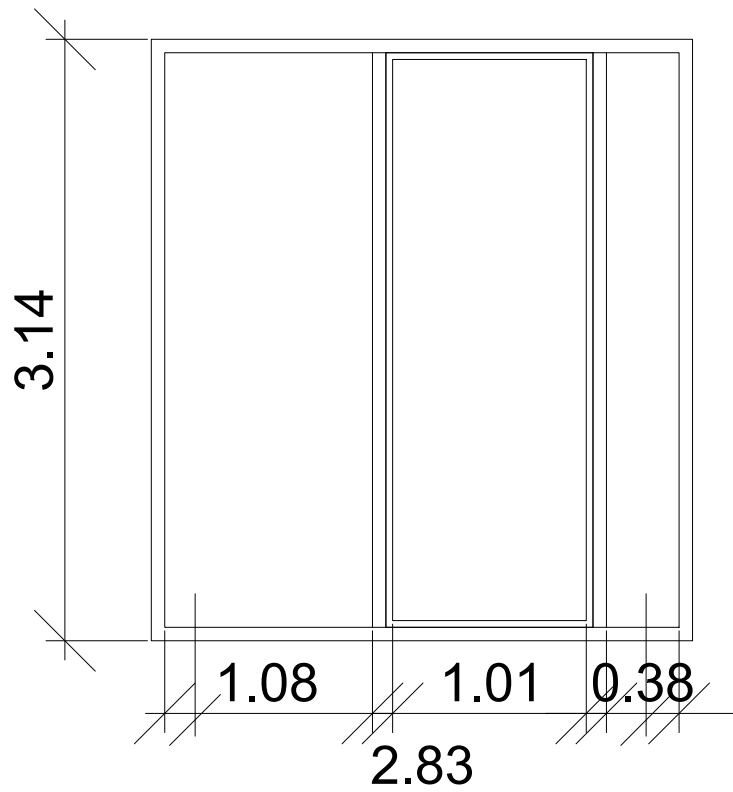

CODICE

F10

DIMENSIONE

260 x 235

QUANTITA'

2

**Rappresentazione
in prospetto**

**ABACO DEI
SERRAMENTI
ESTERNI**

CODICE

F13

DIMENSIONE

596 x 314

QUANTITA'

2

**Rappresentazione
in prospetto**

**ABACO DEI
SERRAMENTI
ESTERNI**

DIMENSIONE

283 x 314

QUANTITA'

2

**Rappresentazione
in prospetto**

**ABACO DEI
SERRAMENTI
ESTERNI**

* Serramenti in alluminio tipo Aluk C67K o equivalenti, a taglio termico con vetrocamera 66.2/16 Gas Argon/66.2. Codice colore ALUK OX E28 K Chimico o similare.

CODICE

F16

DIMENSIONE

190 x 100

QUANTITA'

1

**Rappresentazione
in prospetto**

**ABACO DEI
SERRAMENTI
ESTERNI**