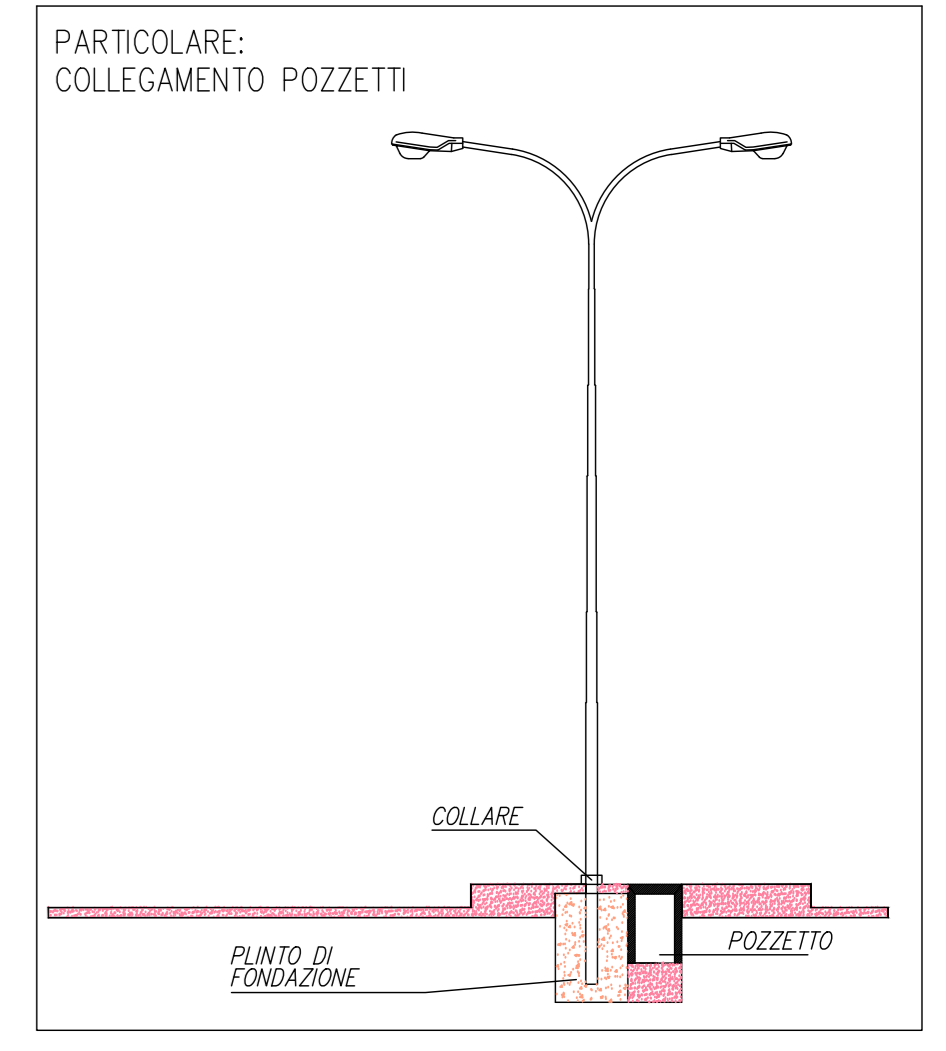

LEGENDA	
	CORPO ILLUMINANTE CLASSE II
	POZZETTO ATTREZZATO CON 2 PRESE CEE 230V + 1 PRESA CEE 400V
	POZZETTO ATTREZZATO CON 2 PRESE CEE 230V
	PANCHINA ILLUMINATA CON PRESA USB
	POZZETTO CARRABILE IN CALCESTRUZZO
	CAVIDOTTO INTERRATO 1x Ø160
	ELETTROVALVOLE COMPLETE DI POZZETTO
	COLLETTORE PRINCIPALE DI TERRA (ESISTENTE)

COMUNE DI ALBANO SANT'ALESSANDRO
PROVINCIA DI BERGAMO

PIAZZA CADUTI PER LA PATRIA "IDENTITY PLACE"
Realizzazione di una nuova piazza e nuovo parco

STUDIO LAURA GATTI
Via Muratori 46/9, 20135, Milano, M.
T +39 02 5454180 F +39 02 5454180
info@lauragatti.it
www.lauragatti.it

TAVOLA:
Impianto elettrico
Illuminazione
Distribuzione
103

SCALA:
1:100

OGGETTO:
REALIZZAZIONE DELLA NUOVA PIAZZA E NUOVO PARCO CADUTI PER LA PATRIA

REVISIONI:

REVISIONE	DATA	REVISIONE	NOTE
00	05/2018		

Copyright © Tutti i diritti sono riservati. La riproduzione anche parziale è vietata. La scala di disegno è superiore indicata. Non effettuare misure su questo disegno. Non rinviare alle quote sotto. TUTTE LE MISURE VANNO VERIFICATE IN CANTIERE.