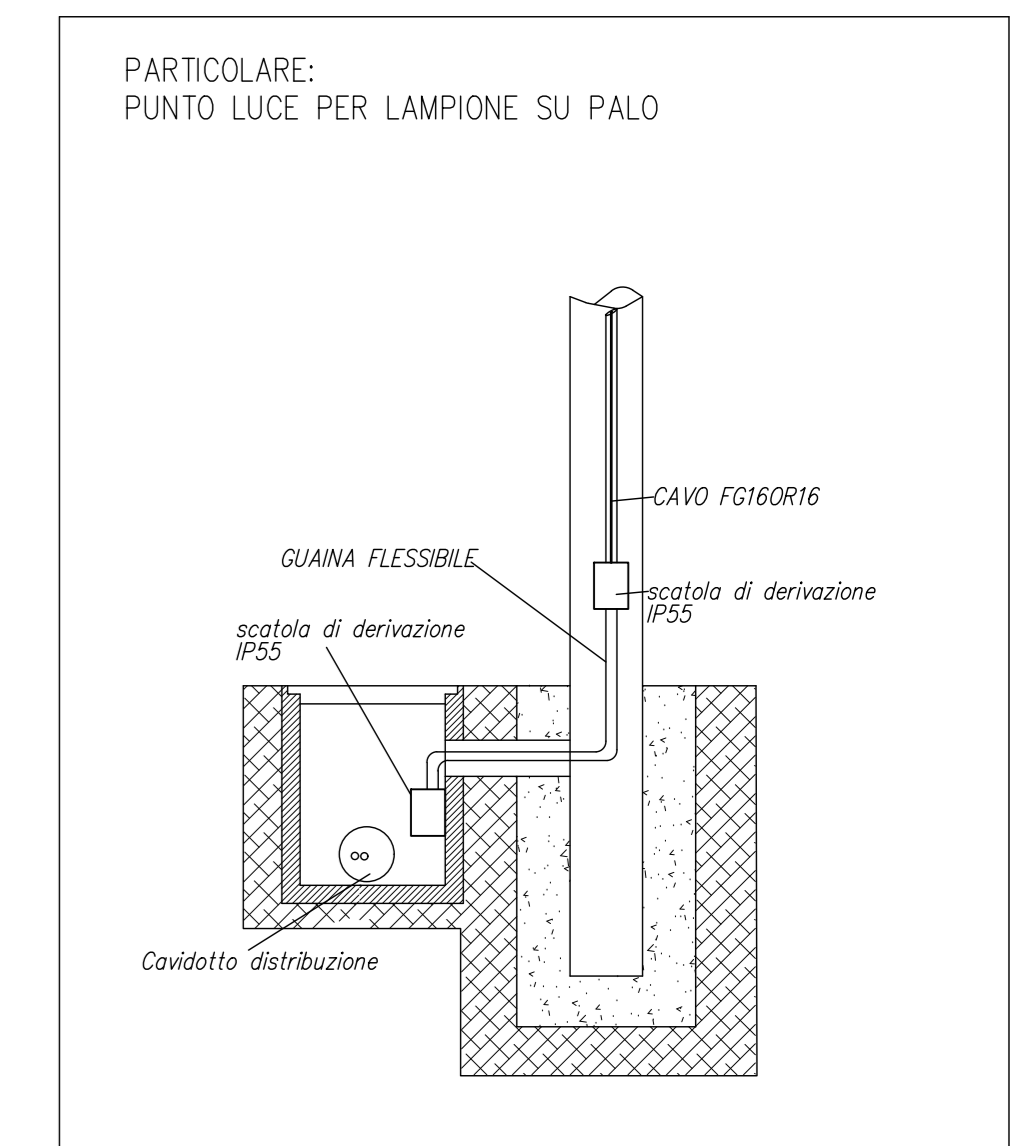

LEGENDA	
	CORPO ILLUMINANTE CLASSE II
	POZZETTO ATTREZZATO CON 2 PRESE CEE 230V + 1 PRESA CEE 400V
	POZZETTO ATTREZZATO CON 2 PRESE CEE 230V
	PANCHINA ILLUMINATA CON PRESA USB
	POZZETTO CARRABILE IN CALCESTRUZZO
	CAVIDOTTO INTERRATO 1x Ø160
	ELETTROVALVOLE COMPLETE DI POZZETTO
	COLLETTORE PRINCIPALE DI TERRA (ESISTENTE)

TAVOLA:
Impianto elettrico
Illuminazione
Distribuzione
103

SCALA:
1:100

OGGETTO:
REALIZZAZIONE DELLA NUOVA PIAZZA E NUOVO PARCO CADUTI PER LA PATRIA

REVISIONI:

REVISIONE	DATA	REVISIONE	NOTE
00	05/2018		

Copyright © Tutti i diritti sono riservati. La riproduzione anche parziale è vietata. La scala di disegno è superiore indicata. Non effettuare misure su questo disegno. Non rinviare alle quote sotto. TUTTE LE MISURE VANNO VERIFICATE IN CANTIERE.