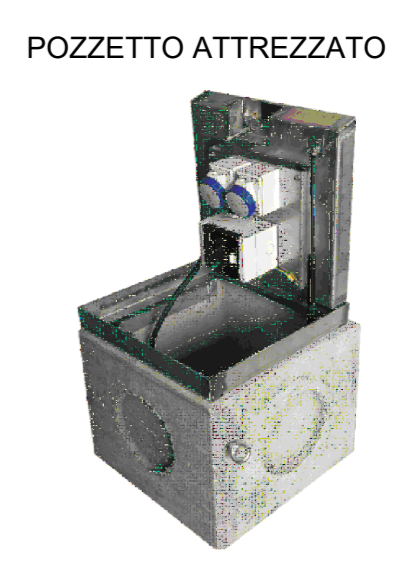

LEGENDA	
	CORPO ILLUMINANTE CLASSE II
	POZZETTO ATTREZZATO CON 2 PRESE CEE 230V + 1 PRESA CEE 400V
	POZZETTO ATTREZZATO CON 2 PRESE CEE 230V
	PANCHINA ILLUMINATA CON PRESA USB
	POZZETTO CARRABILE IN CALCESTRUZZO
	CAVIDOTTO INTERRATO 1x Ø160
	ELETTROVALVOLE COMPLETE DI POZZETTO
	COLLETTORE PRINCIPALE DI TERRA (ESISTENTE)

TAVOLA:
Impianto elettrico
Illuminazione
Distribuzione
103

SCALA:
1:100

OGGETTO:
REALIZZAZIONE DELLA NUOVA PIAZZA E NUOVO PARCO CADUTI PER LA PATRIA

REVISIONI:

REVISIONE	DATA	REVISIONE	NOTE
00	05/2018		

Copyright © Tutti i diritti sono riservati. La riproduzione anche parziale è vietata. La scala di disegno è superiore indicata. Non effettuare misure su questo disegno. Non rinviare alle quote sotto. TUTTE LE MISURE VANNO VERIFICATE IN CANTIERE.