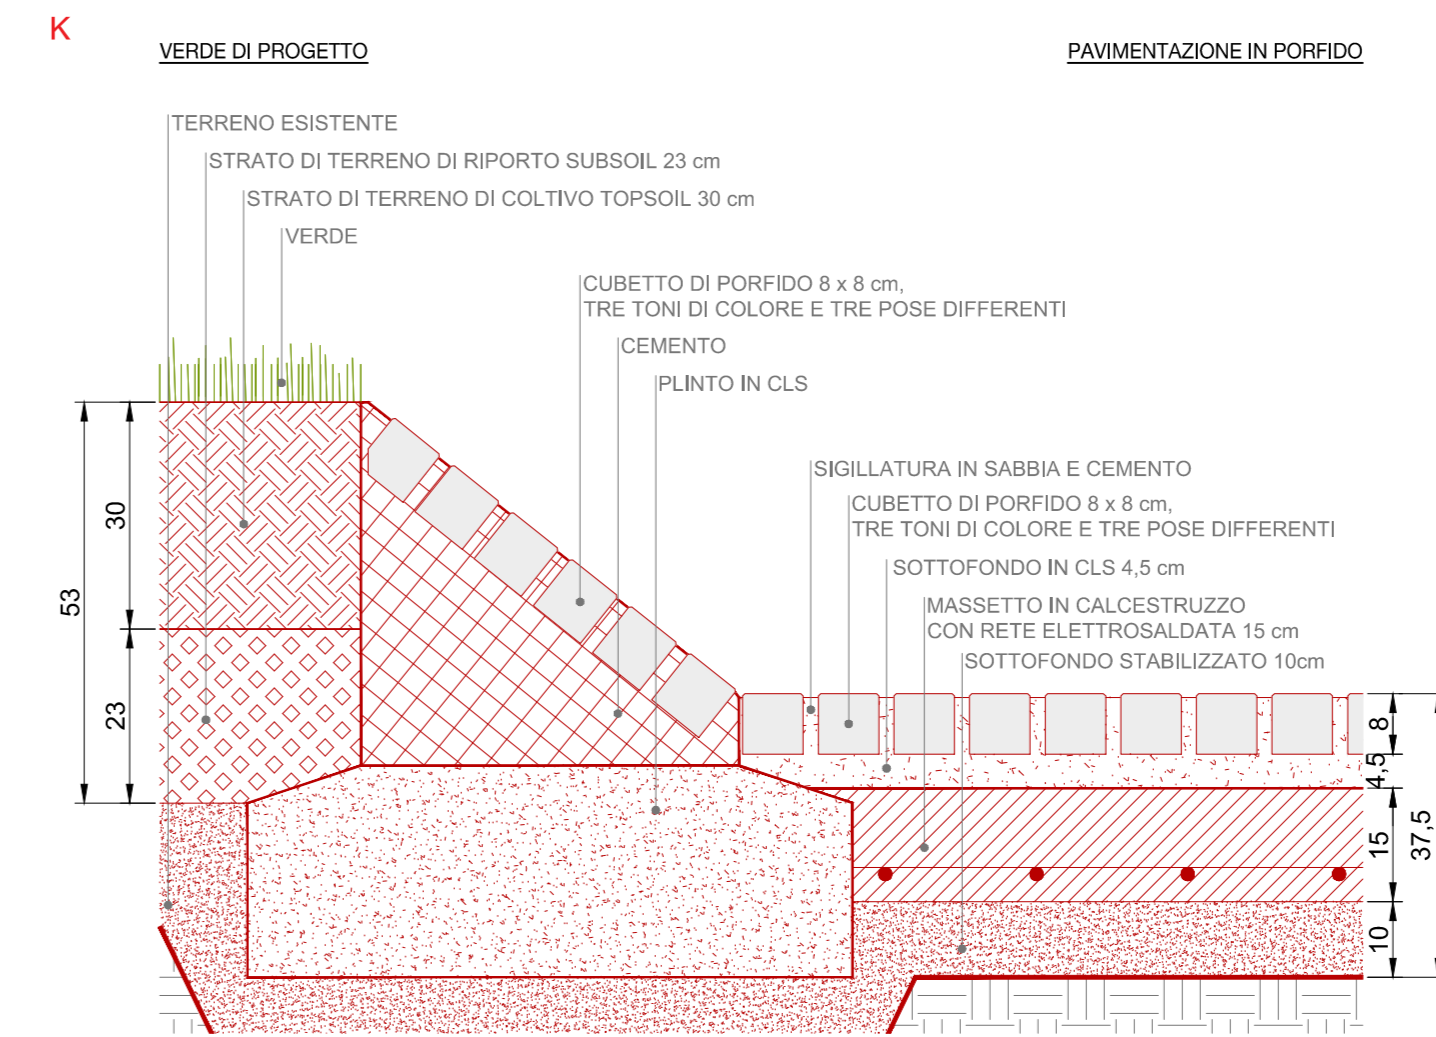

PARTICOLARI CON CORDOLO INCLINATO IN PORFIDO