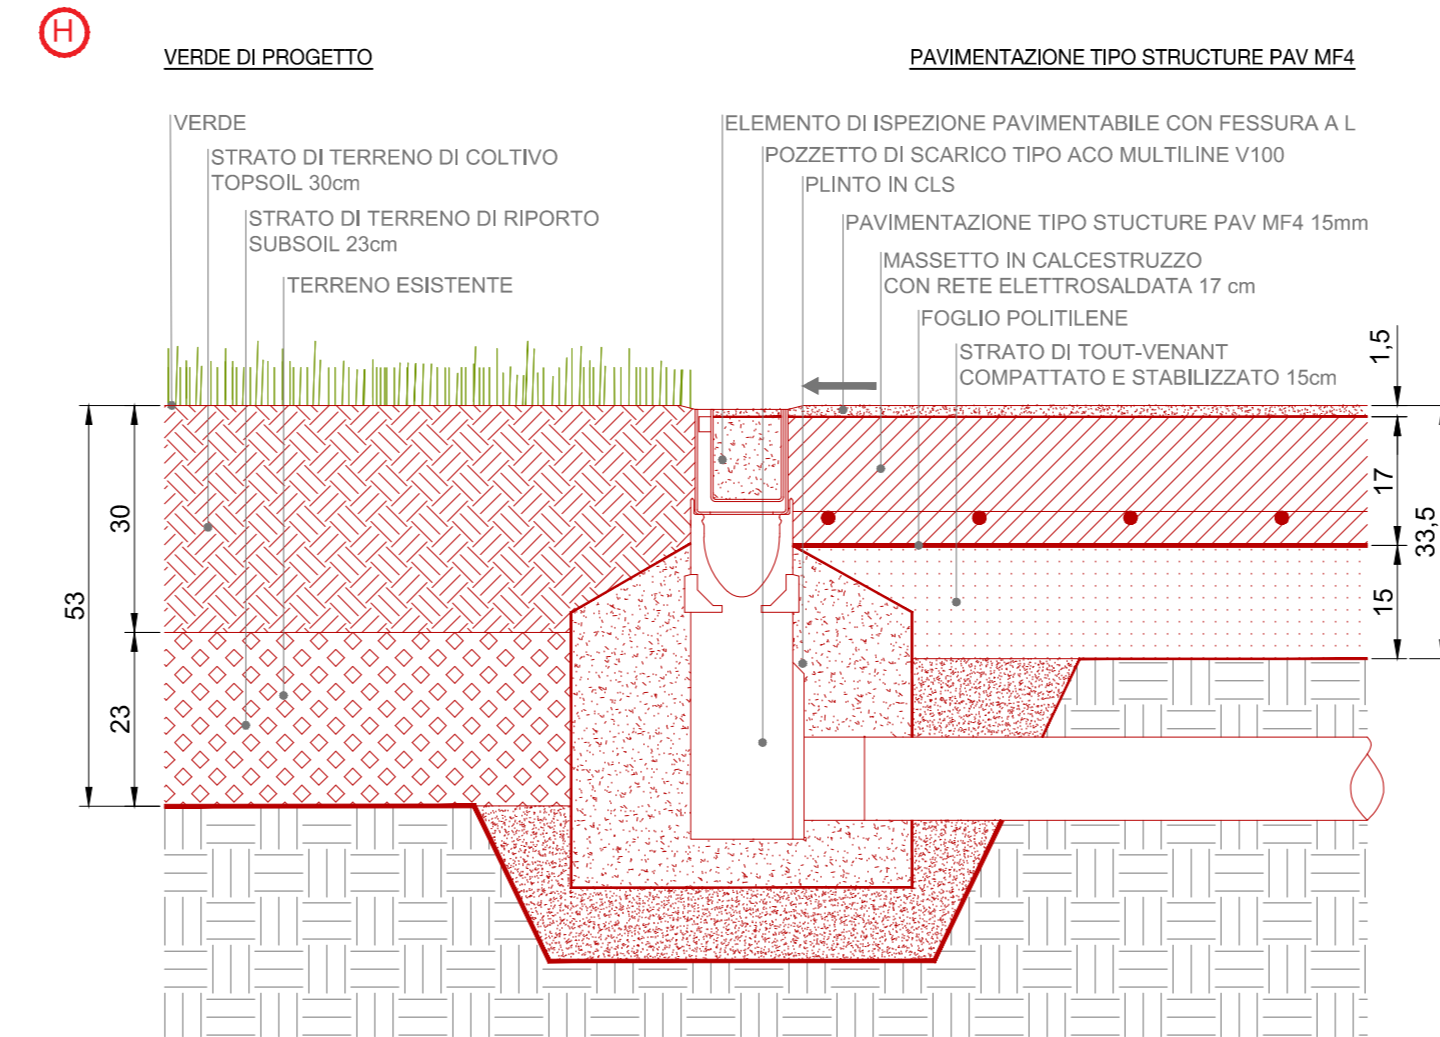

PARTICOLARE CON CADITOIA A L