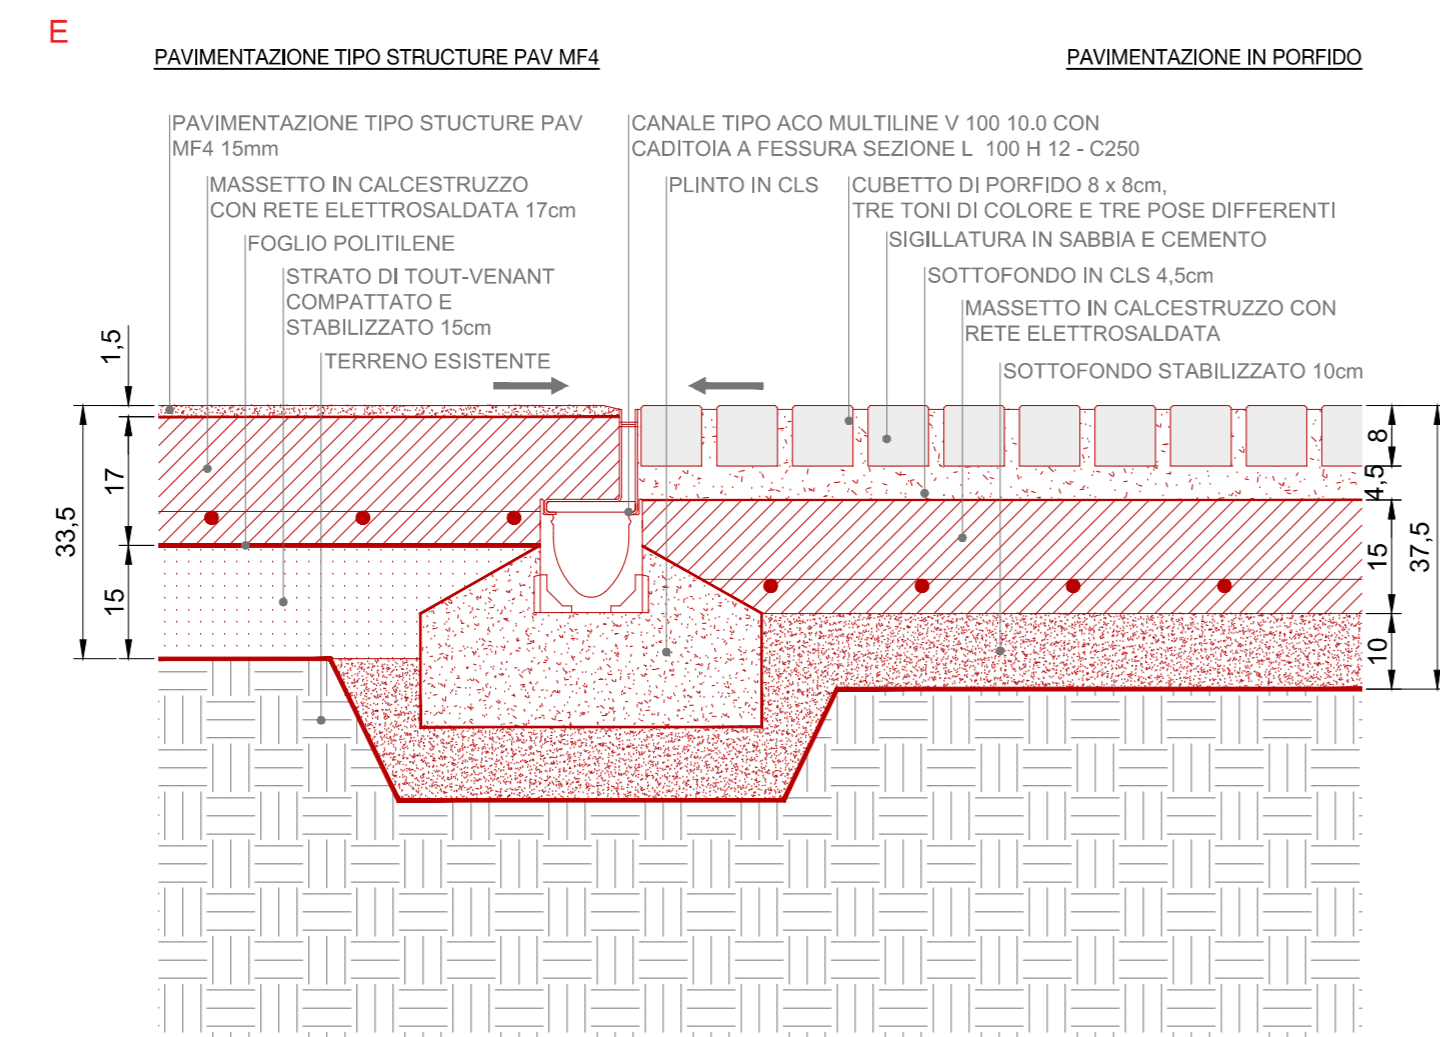

PARTICOLARE CON CADITOIA A L