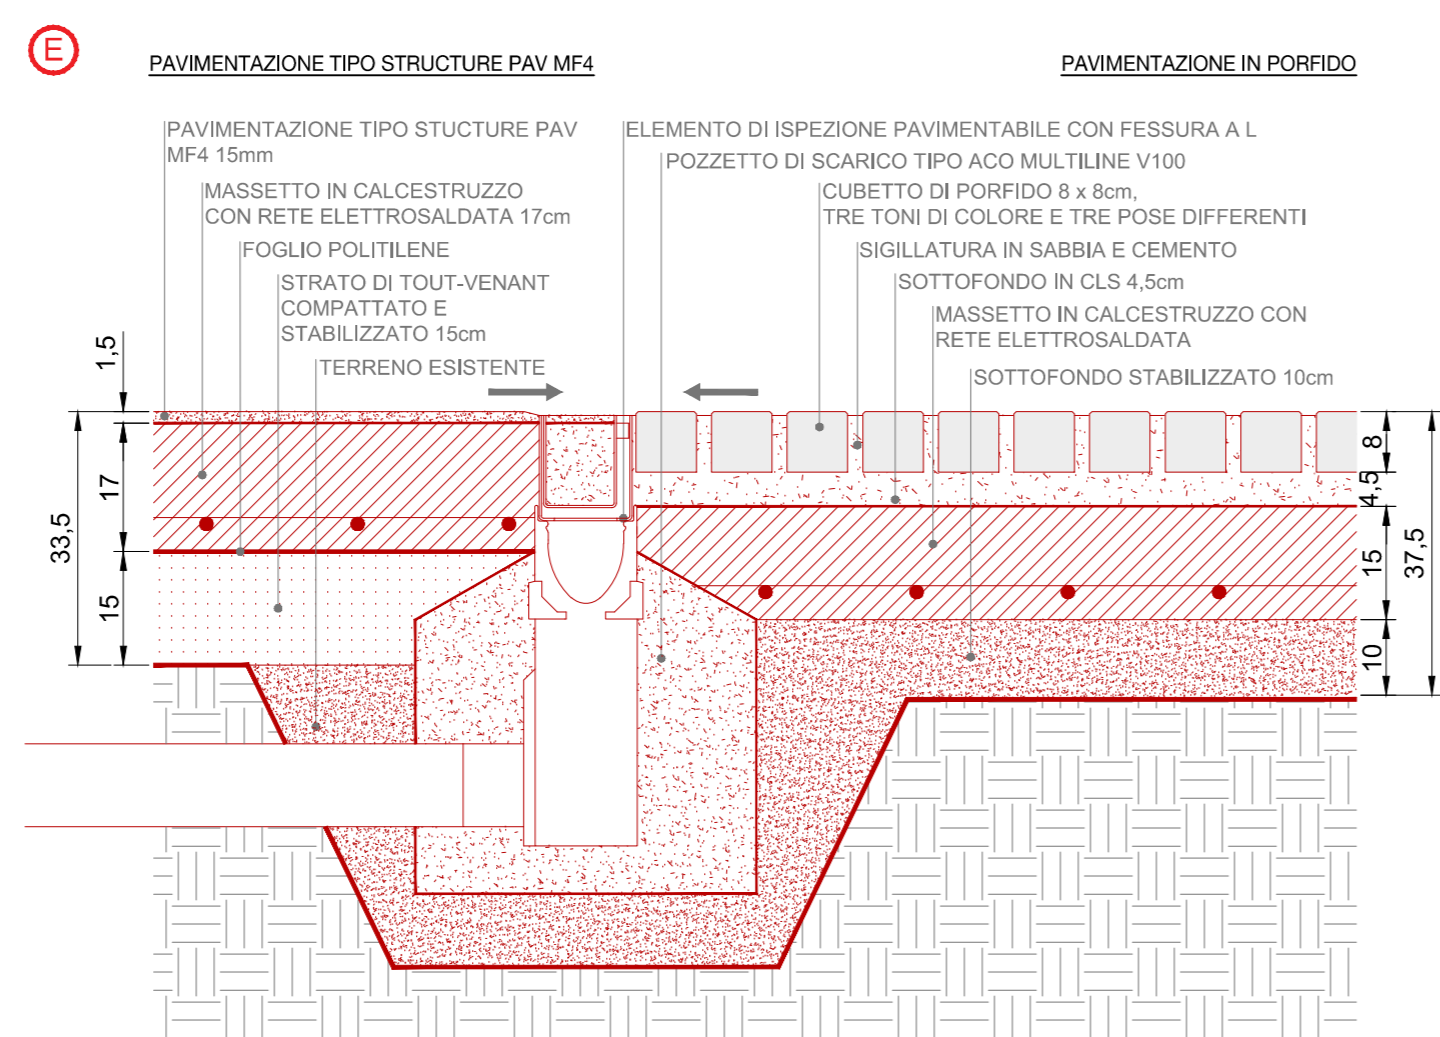

PARTICOLARI CON CORDOLO IN C.A.