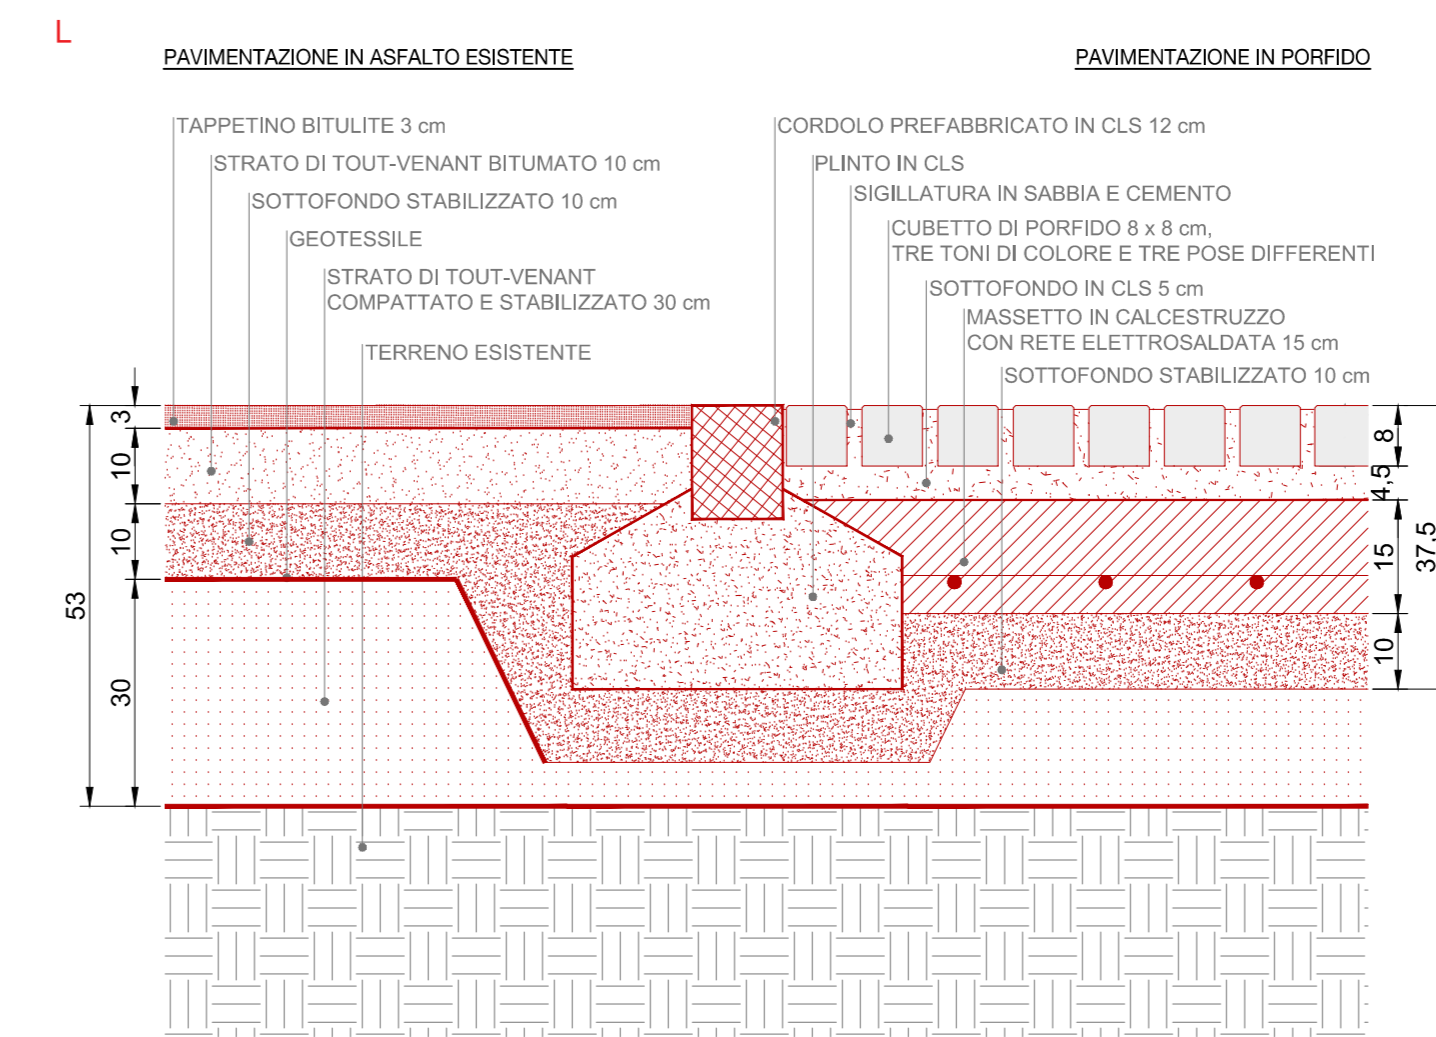

PARTICOLARI CON CORDOLO IN C.A.