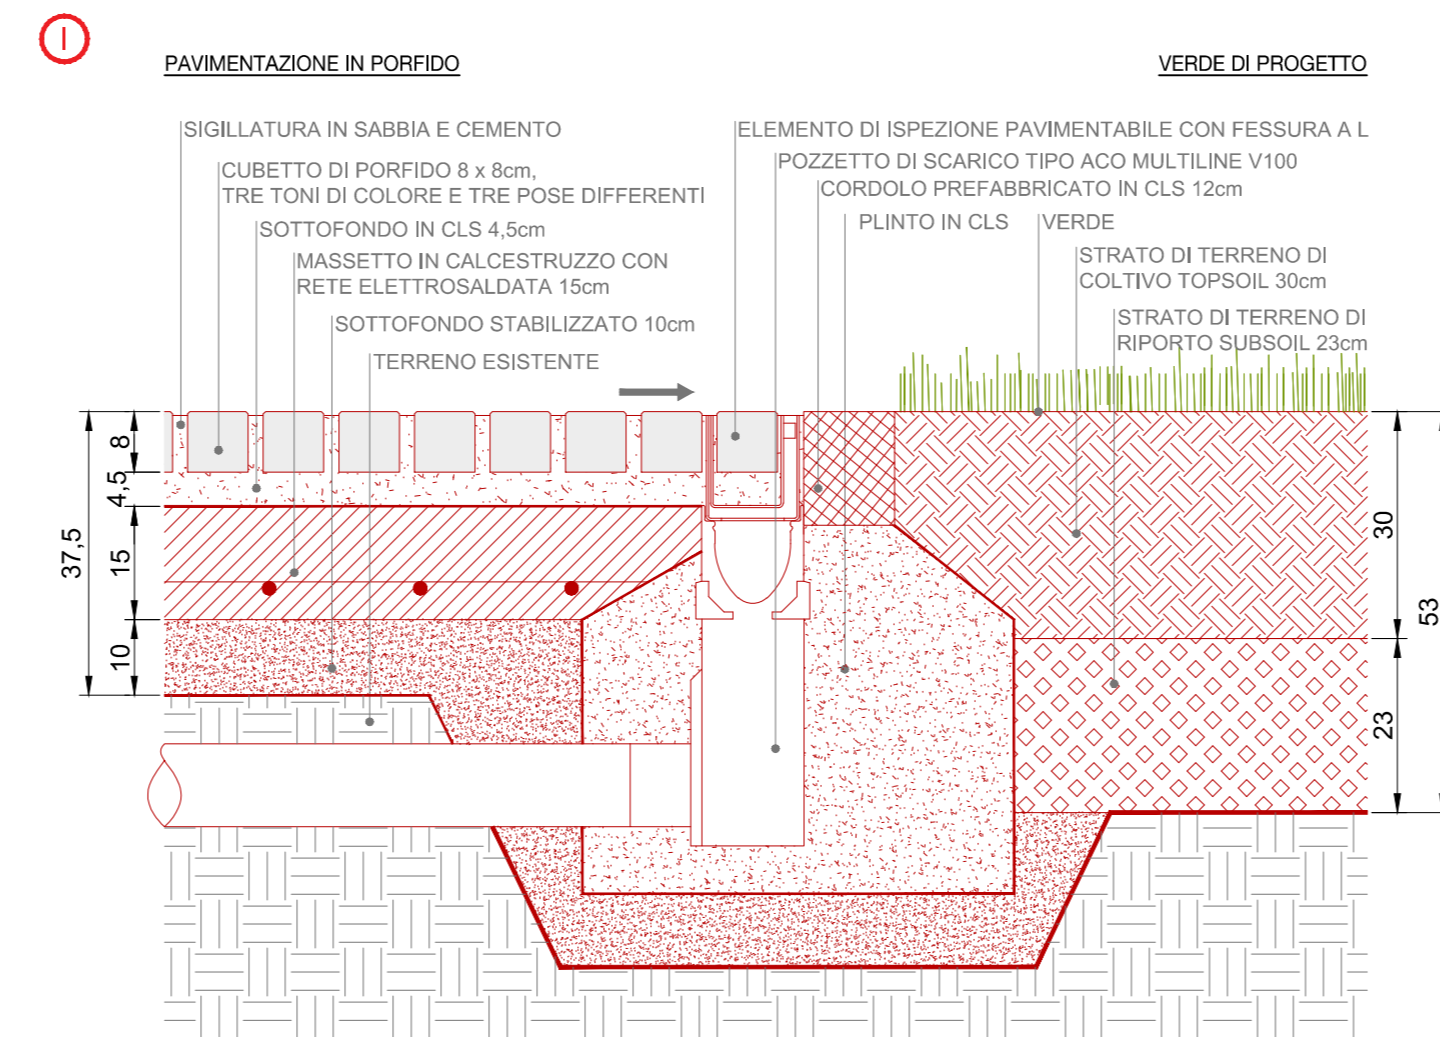

PARTICOLARI CON CORDOLO IN C.A.