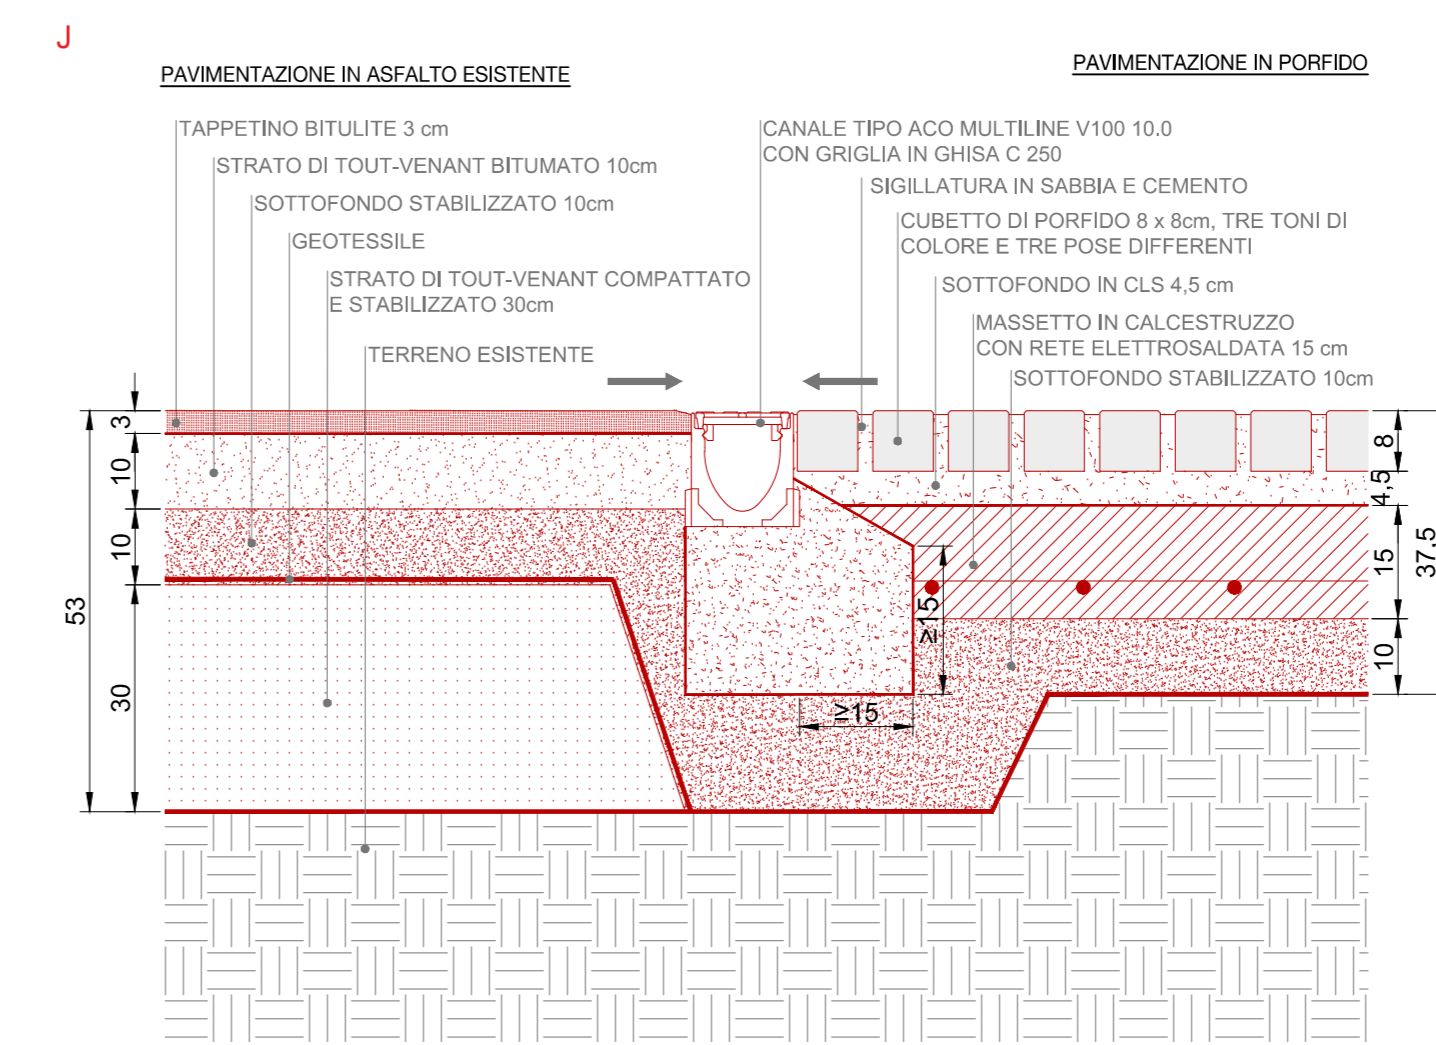

PARTICOLARI CON CADITOIA A GRIGLIA