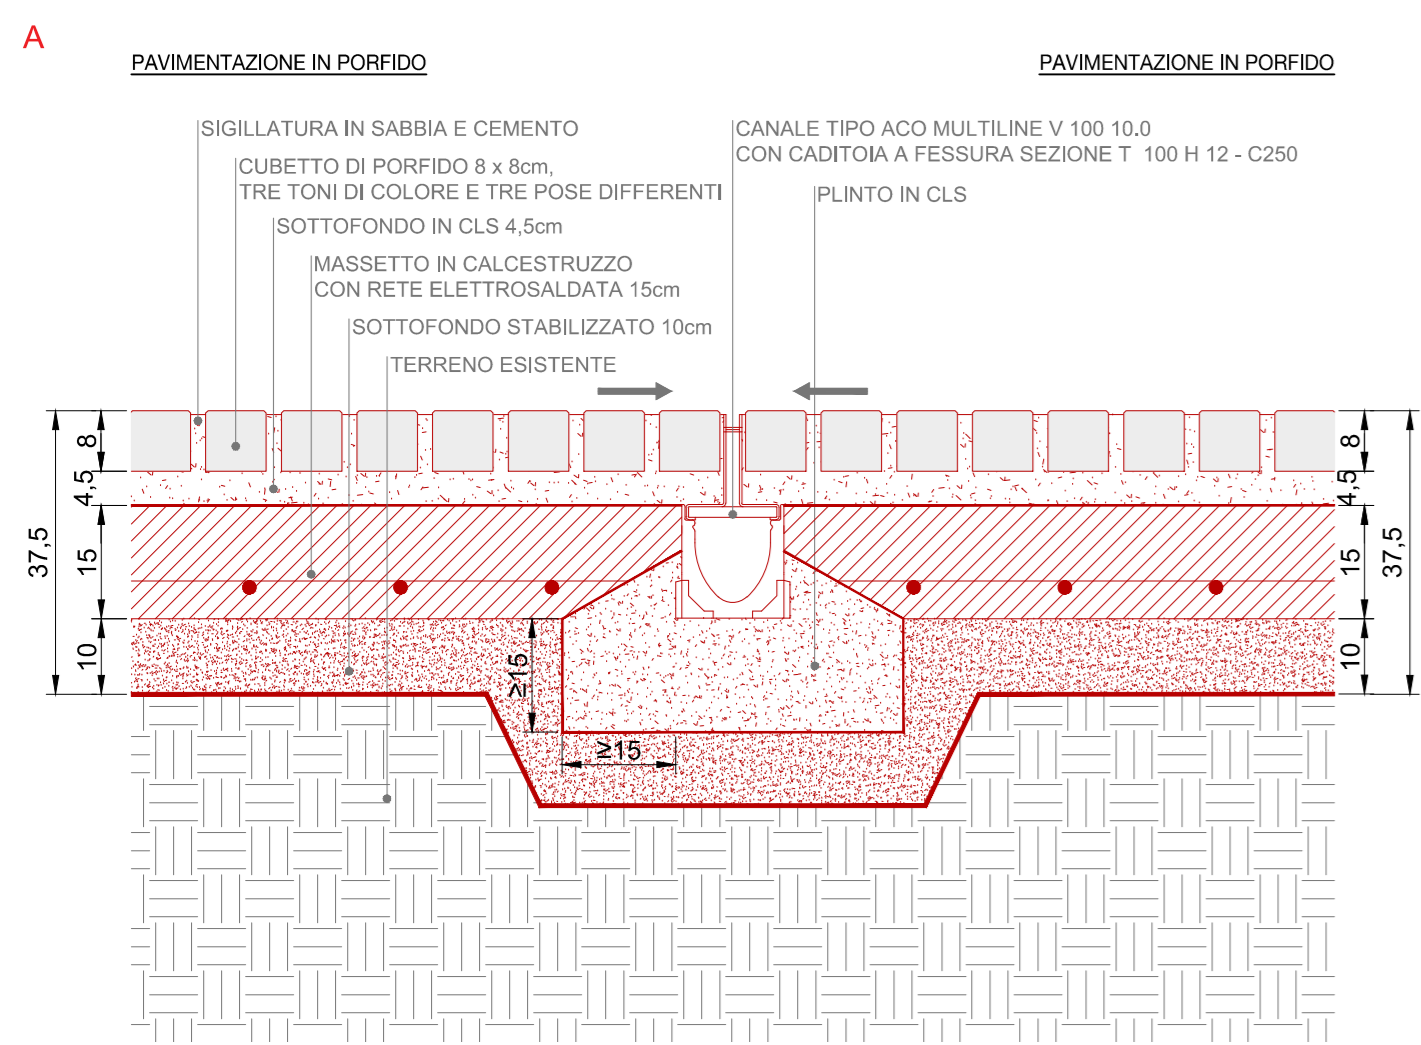

PARTICOLARE CON CADITOIA A T