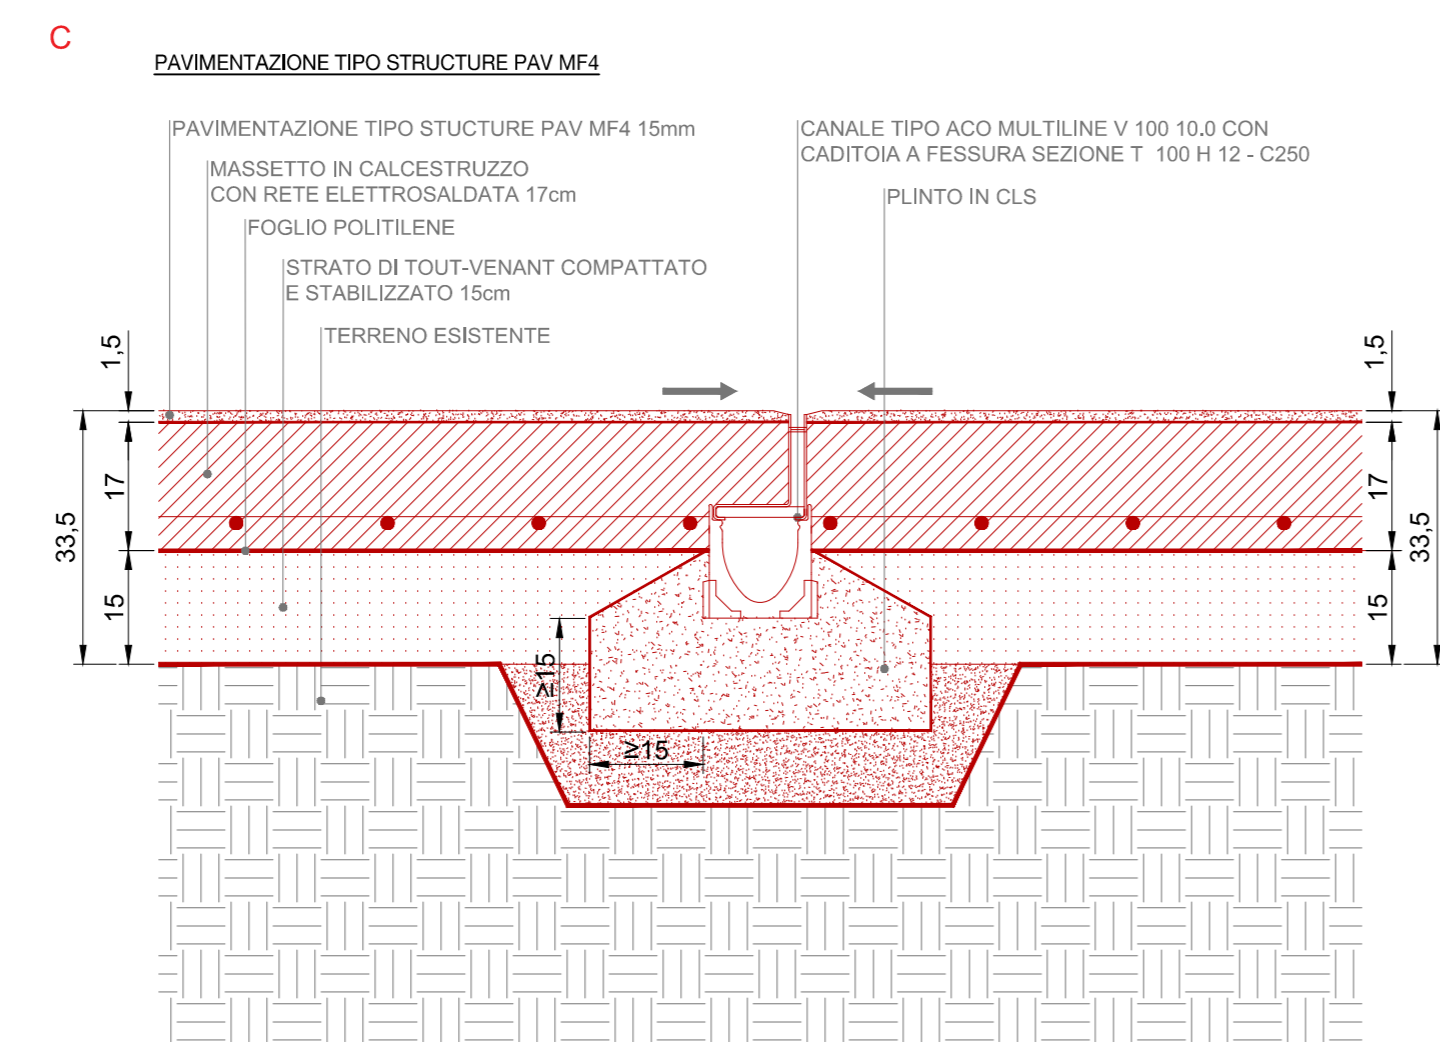

PARTICOLARE CON CADITOIA A L