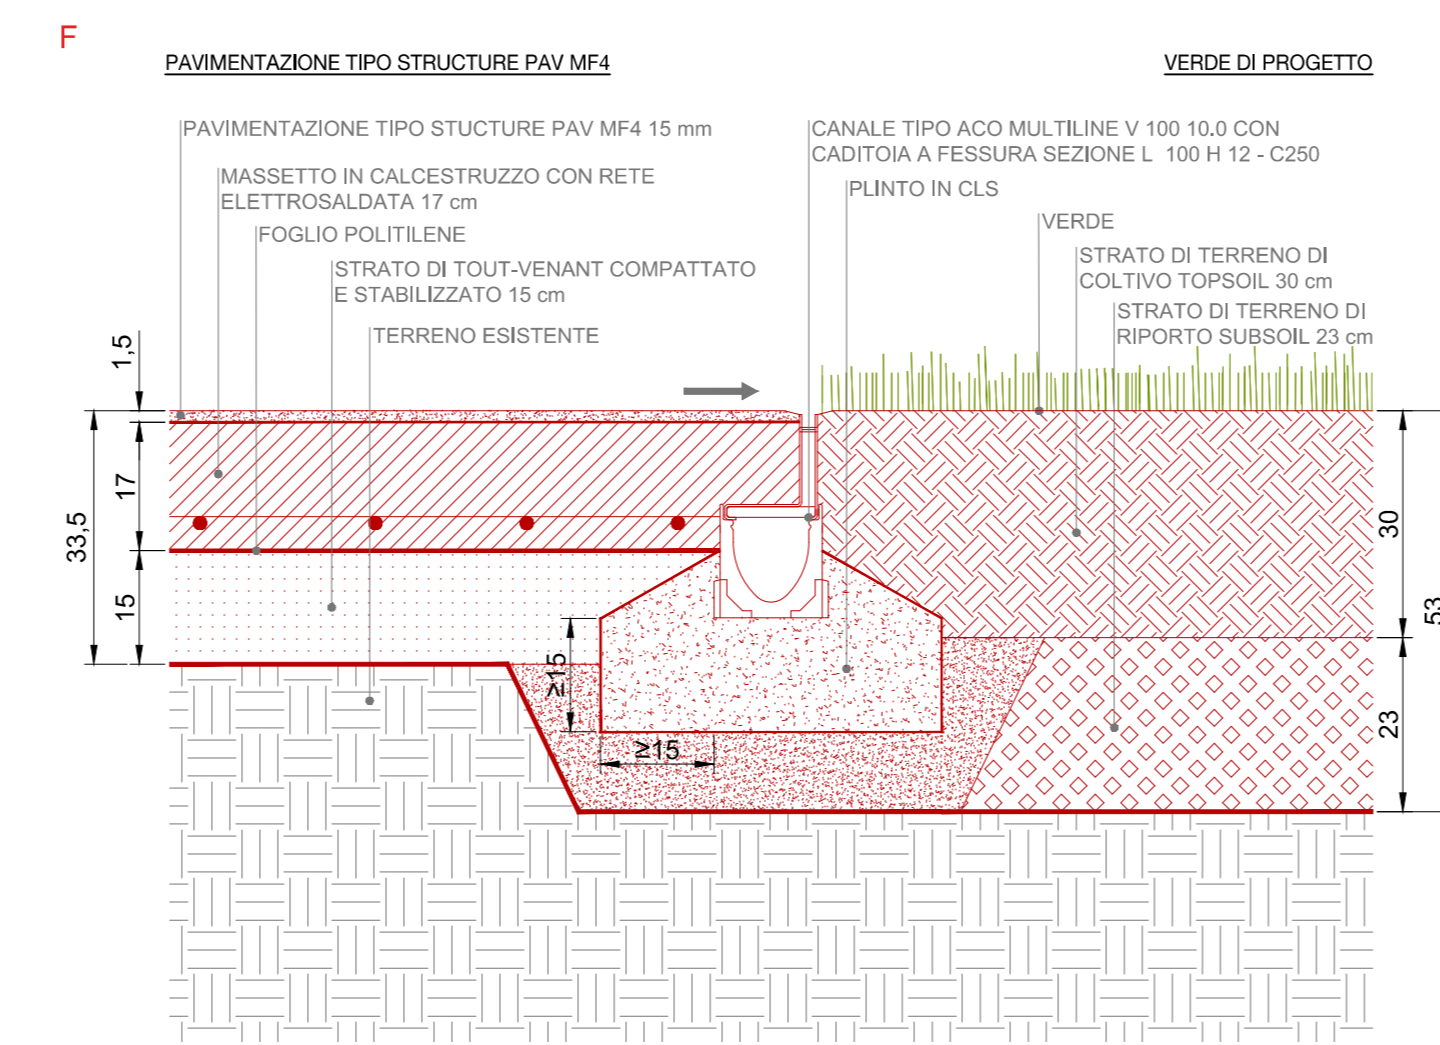

PARTICOLARE CON CADITOIA A L