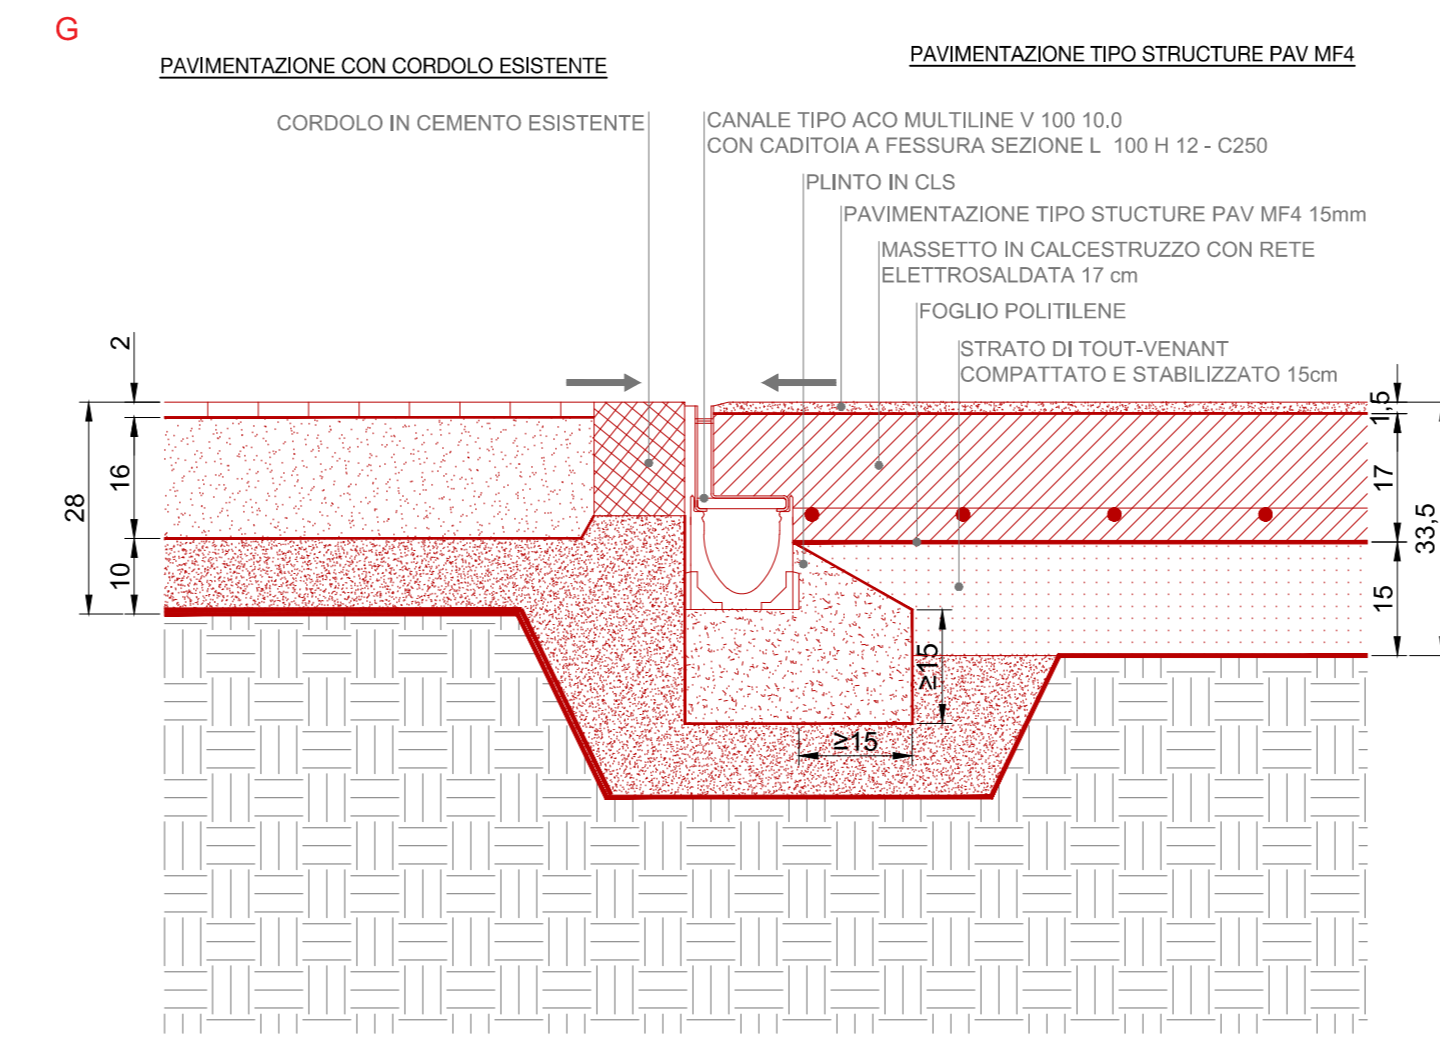

PARTICOLARE CON CADITOIA A L E CORDOLO IN C.A.