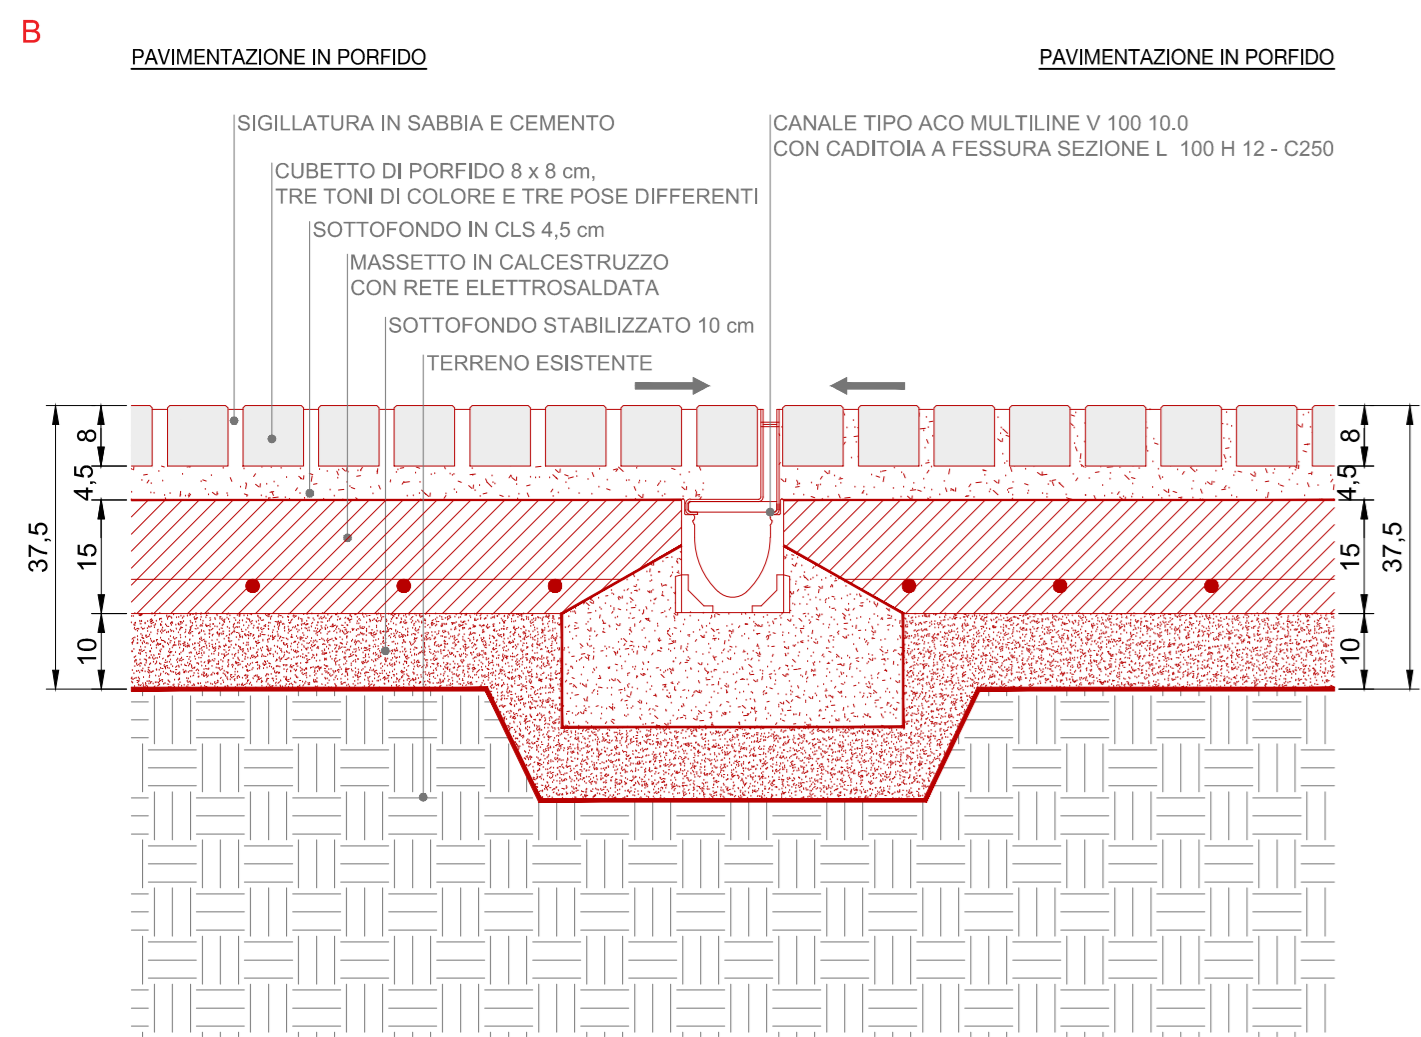

PARTICOLARE CON CADITOIA A L