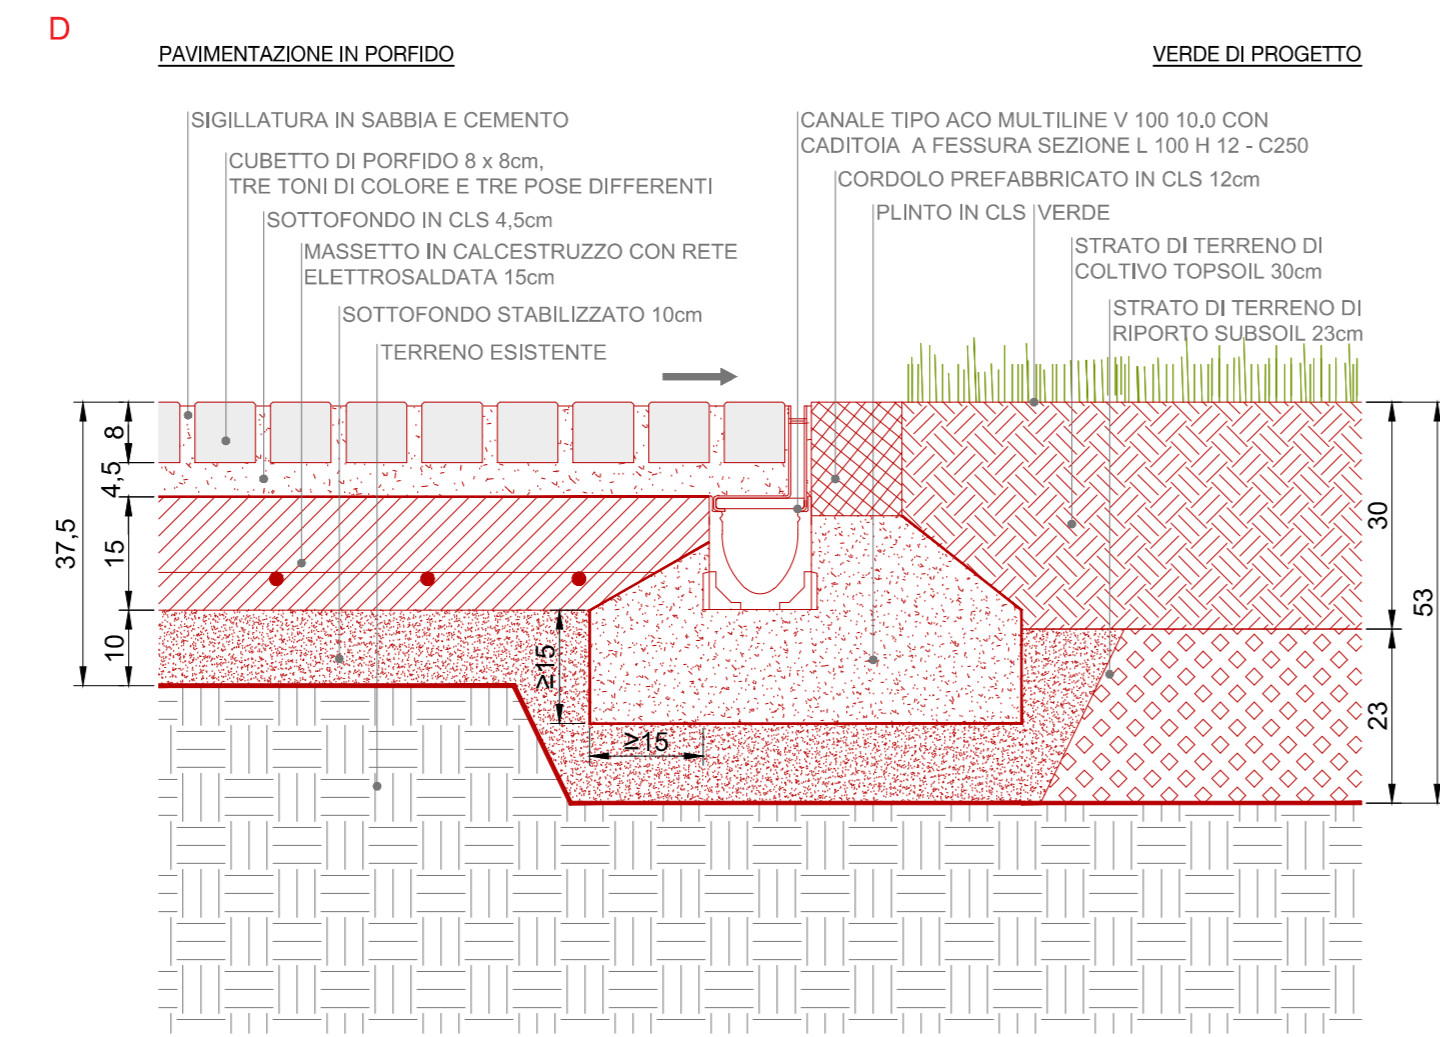

PARTICOLARE CON CADITOIA A L E CORDOLO IN C.A.