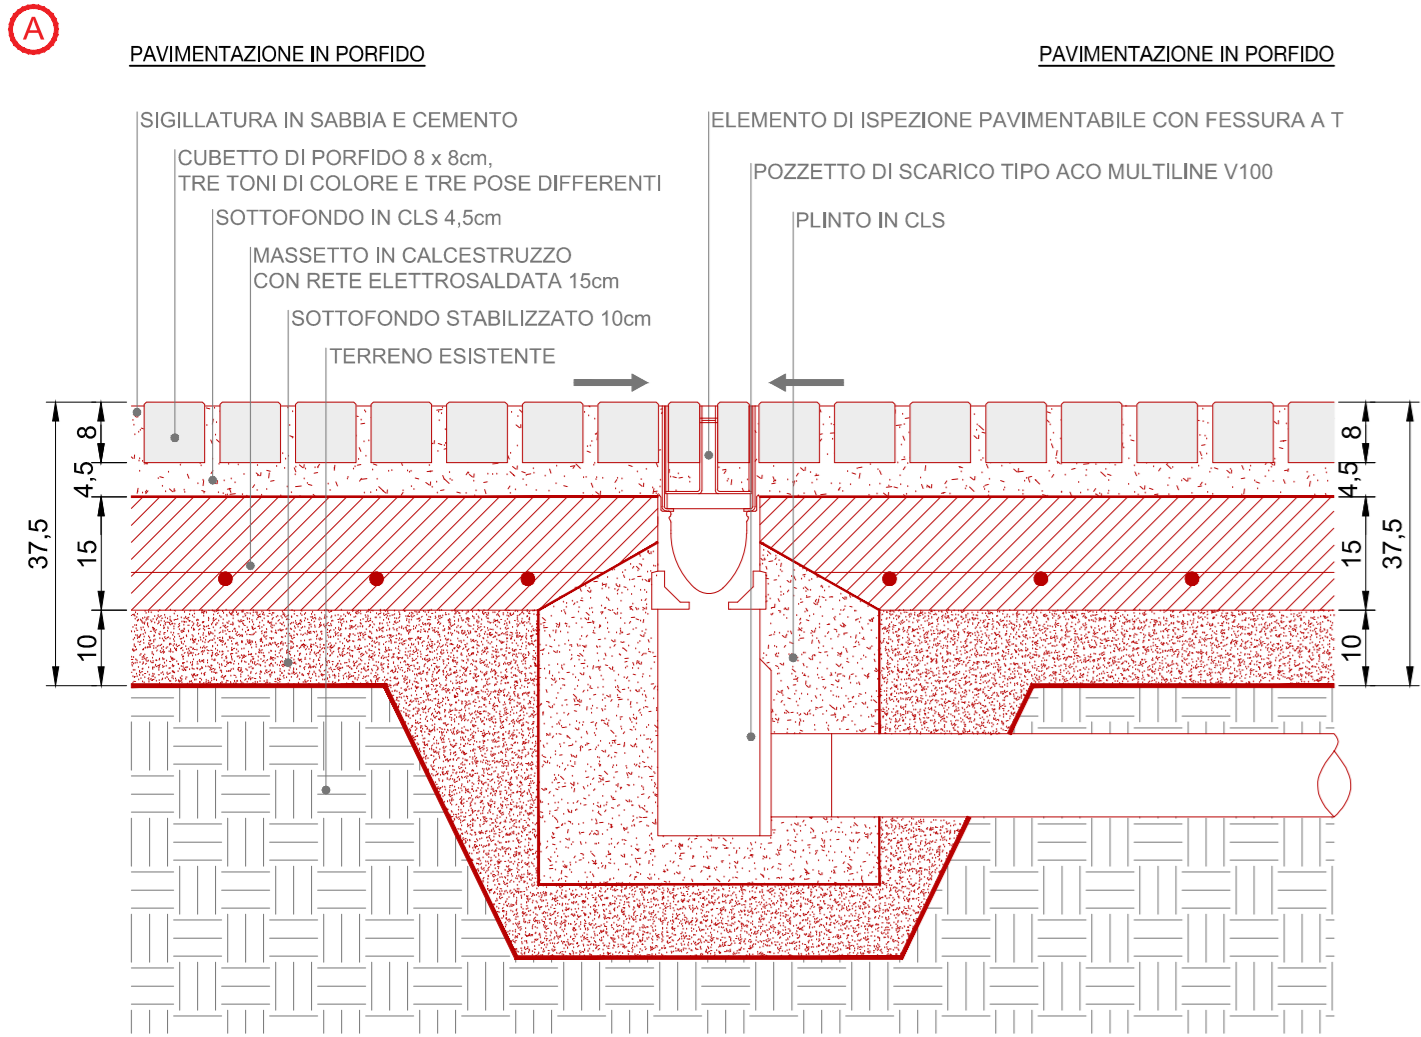

PARTICOLARI CON CADITOIA A GRIGLIA