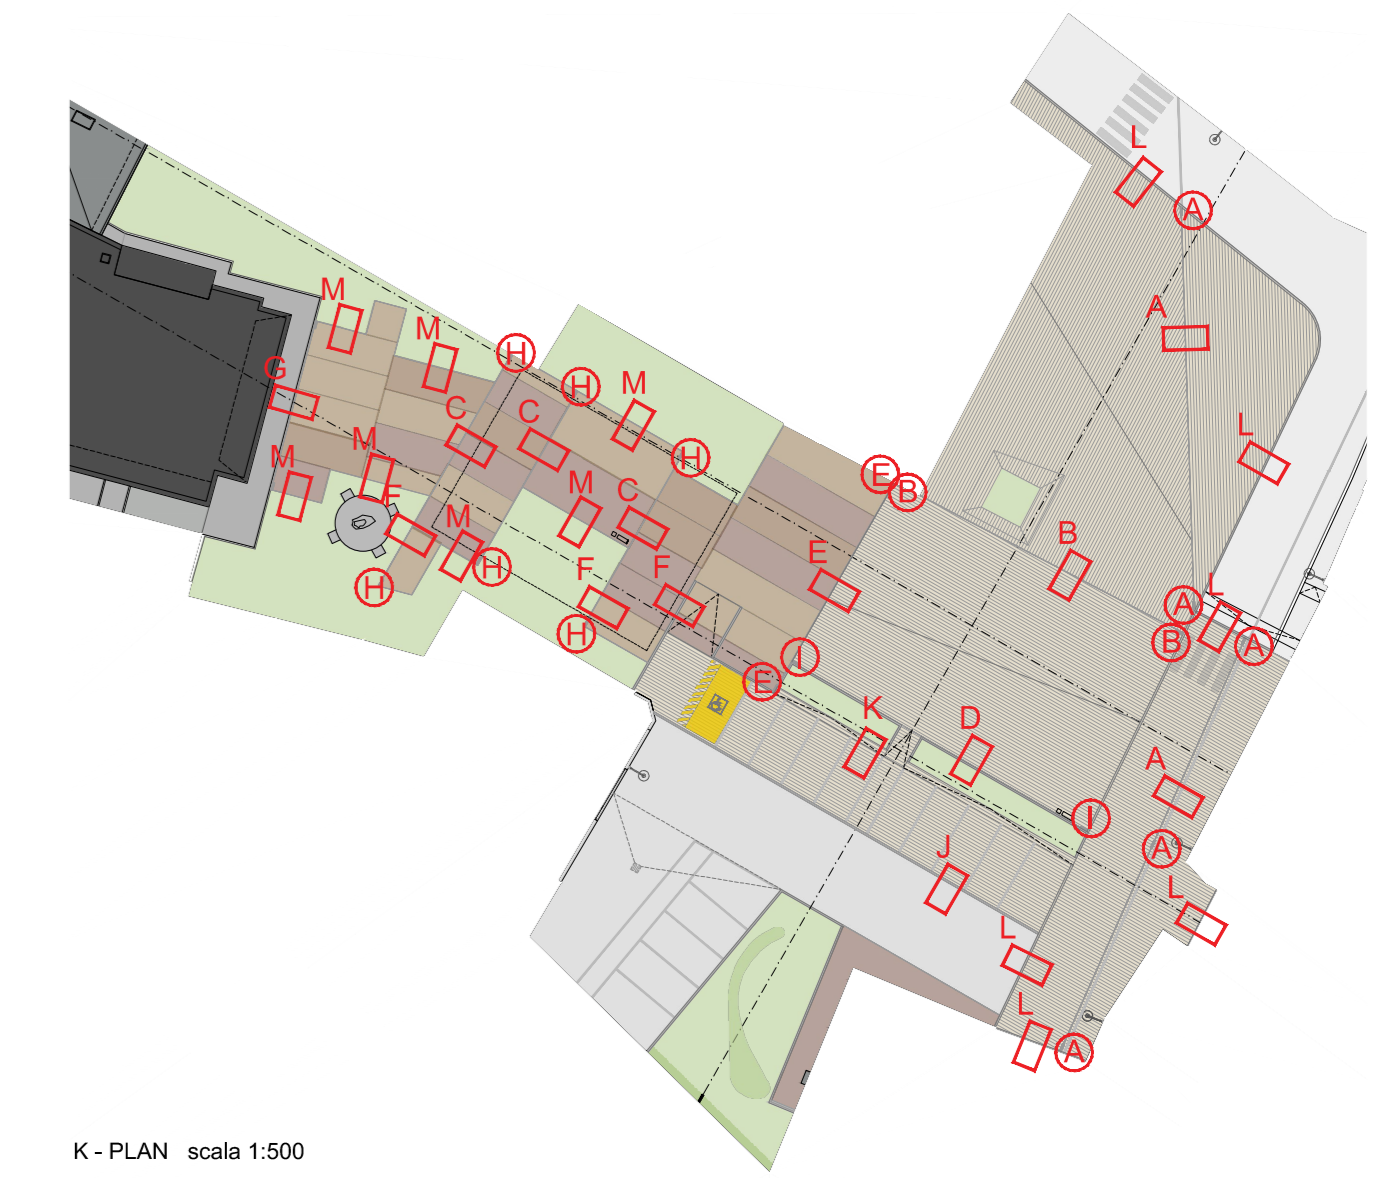

PARTICOLARI CON CADITOIA A GRIGLIA