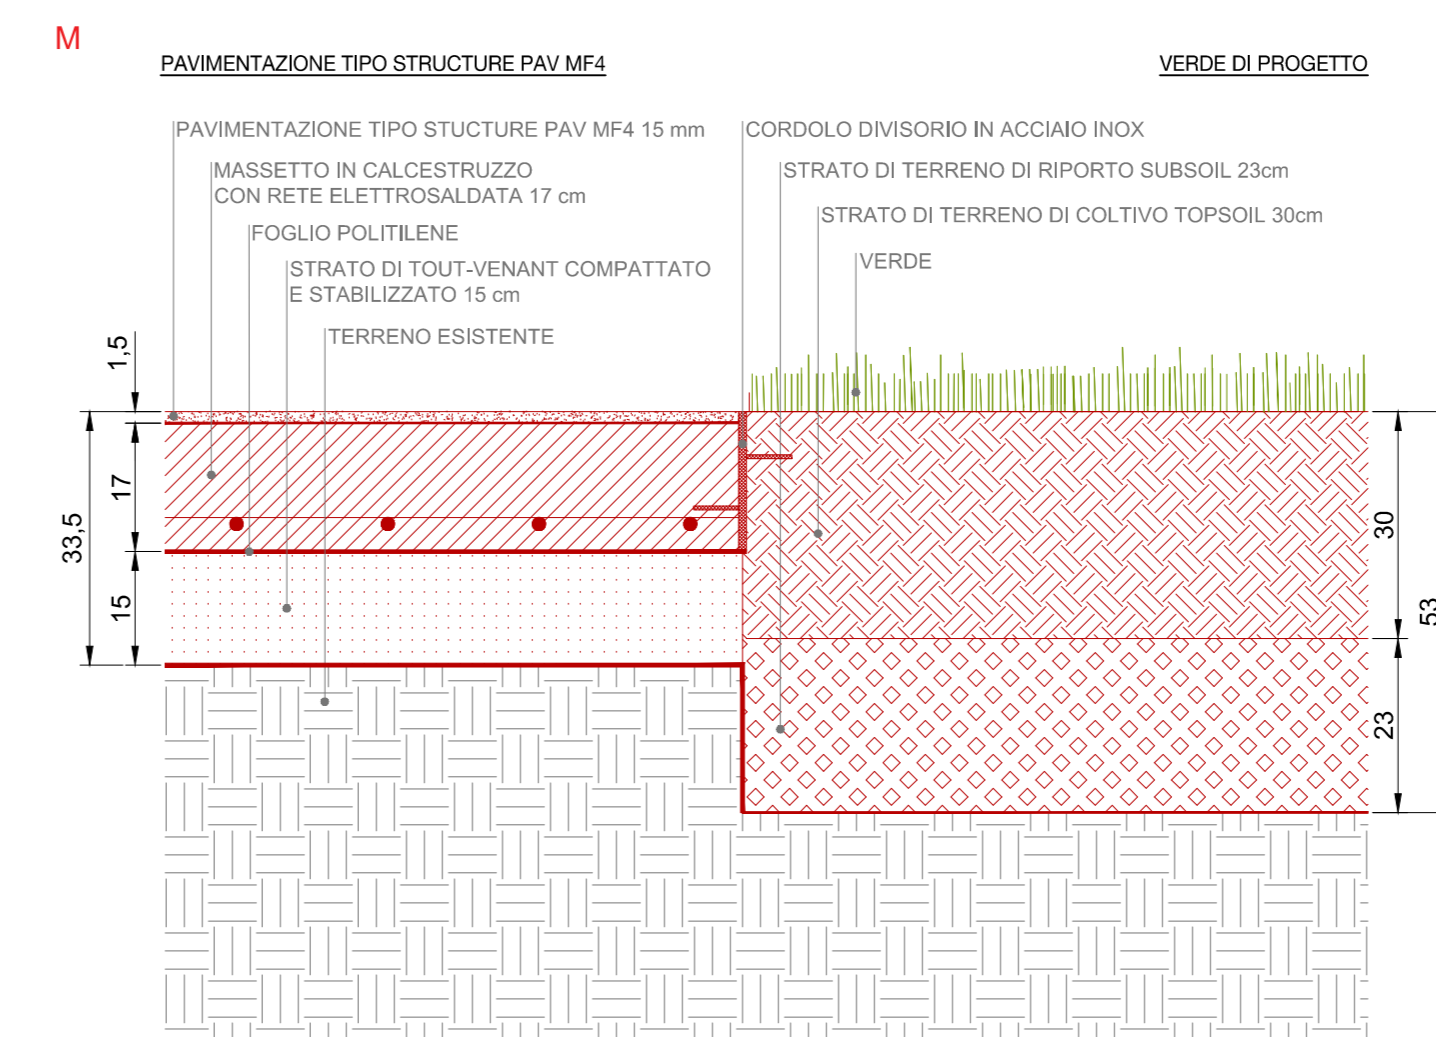

PARTICOLARI CON CORDOLO IN ACCIAIO INOX

COMUNE DI ALBANO SANT'ALESSANDRO
PROVINCIA DI BERGAMO

PIAZZA CADUTI PER LA PATRIA "IDENTITY PLACE"
Realizzazione di una nuova piazza e nuovo parco

COMITENTE: **COMUNE DI ALBANO SANT'ALESSANDRO**
Piazza Caduti per la Patria, 2
03041 Albano Sant'Alessandro, BG

DES ARCHITETTI
Via Marconi 46/9, 20135, Milano, MI
T +39 02 5454180 F +39 02 533 725
info@desarchitetti.com
www.desarchitetti.com

STUDIO LAURA GATTI
Via Marconi 46/9, 20135, Milano, MI
T +39 02 5454180 F +39 02 533 725
studio@lauragatti.it
www.lauragatti.it

BRESCIA PROGETTI S.r.l.
Via Galvani 70, 25124, Brescia, BS
T +39 030 451242 F +39 030 4500142
info@brescia2progetti.it

PROGETTO APPROVATO DAL TRIBUNALE ACCIAIO E METALLO
Brescia 2 Progetti S.r.l.
Via Galvani 70, 25124, Brescia, BS
T +39 030 451242 F +39 030 4500142
info@brescia2progetti.it

TAVOLA: **24**

SCALA: **1:10**

OGGETTO: **REALIZZAZIONE DELLA NUOVA PIAZZA E NUOVO PARCO CADUTI PER LA PATRIA**

PROGETTO ESECUTIVO: **00**

Revisions: 00
Date: 01/11/2018
Author: **De8**
Note:

Copyright © - Tutti i diritti sono riservati. La riproduzione non è permessa e vietata. La scala di disegno è generata automaticamente. Non utilizzare questo tipo di quadro stampa: non ritrattare, non ritagliare, non copiare. TUTTE LE Misure USANO QUOTAZIONI IN CENTESIMI