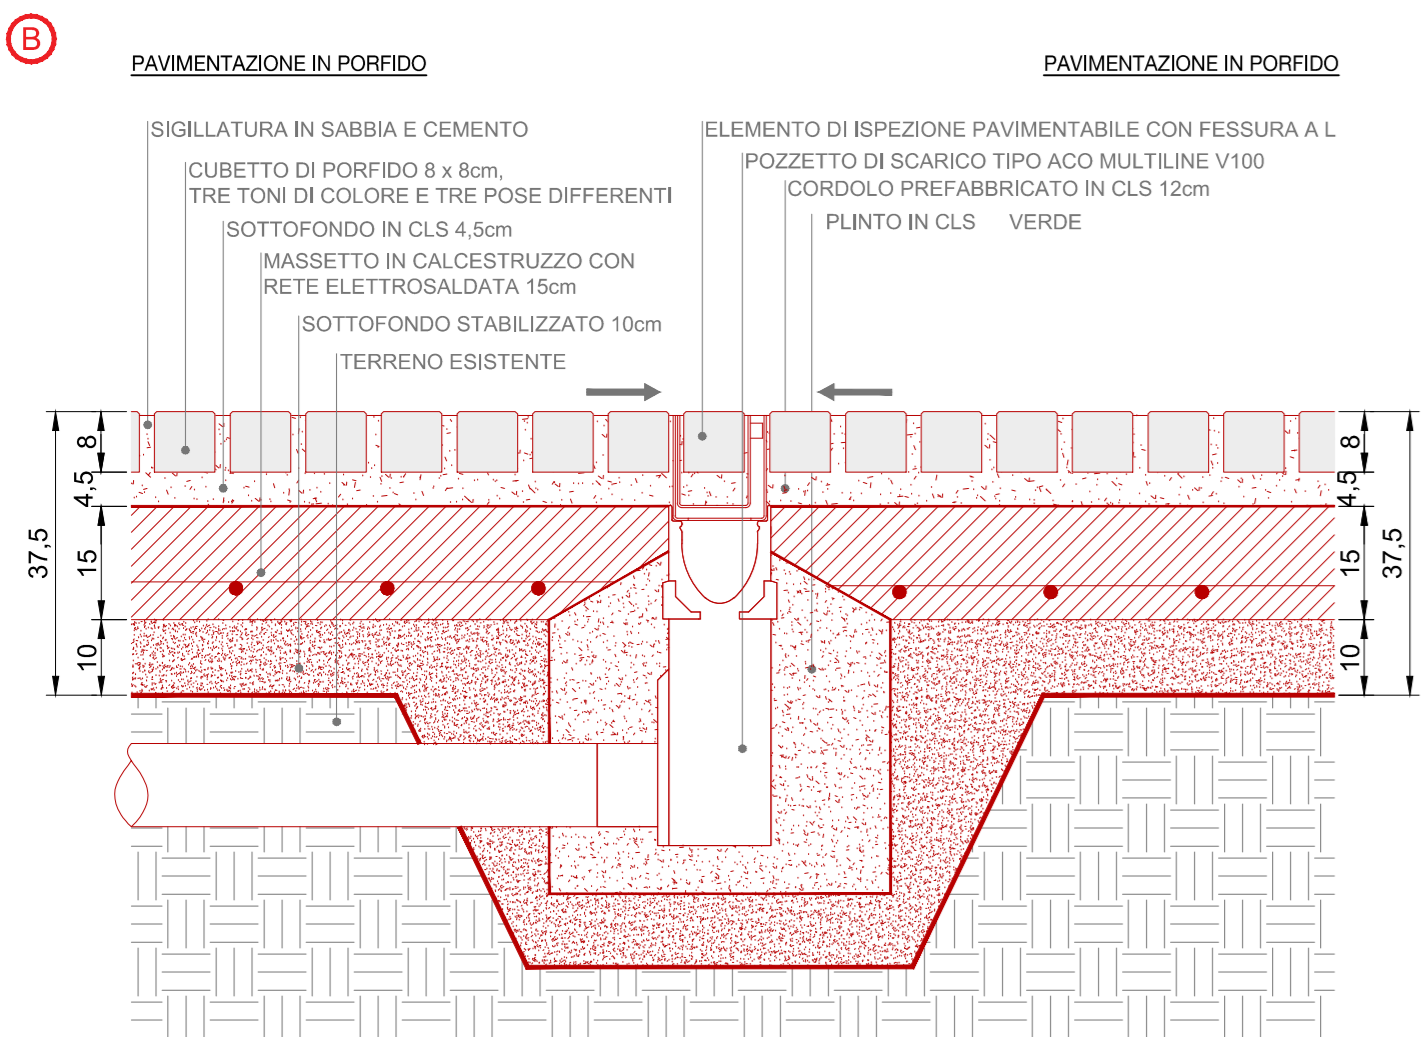

PARTICOLARI CON CORDOLO IN C.A.