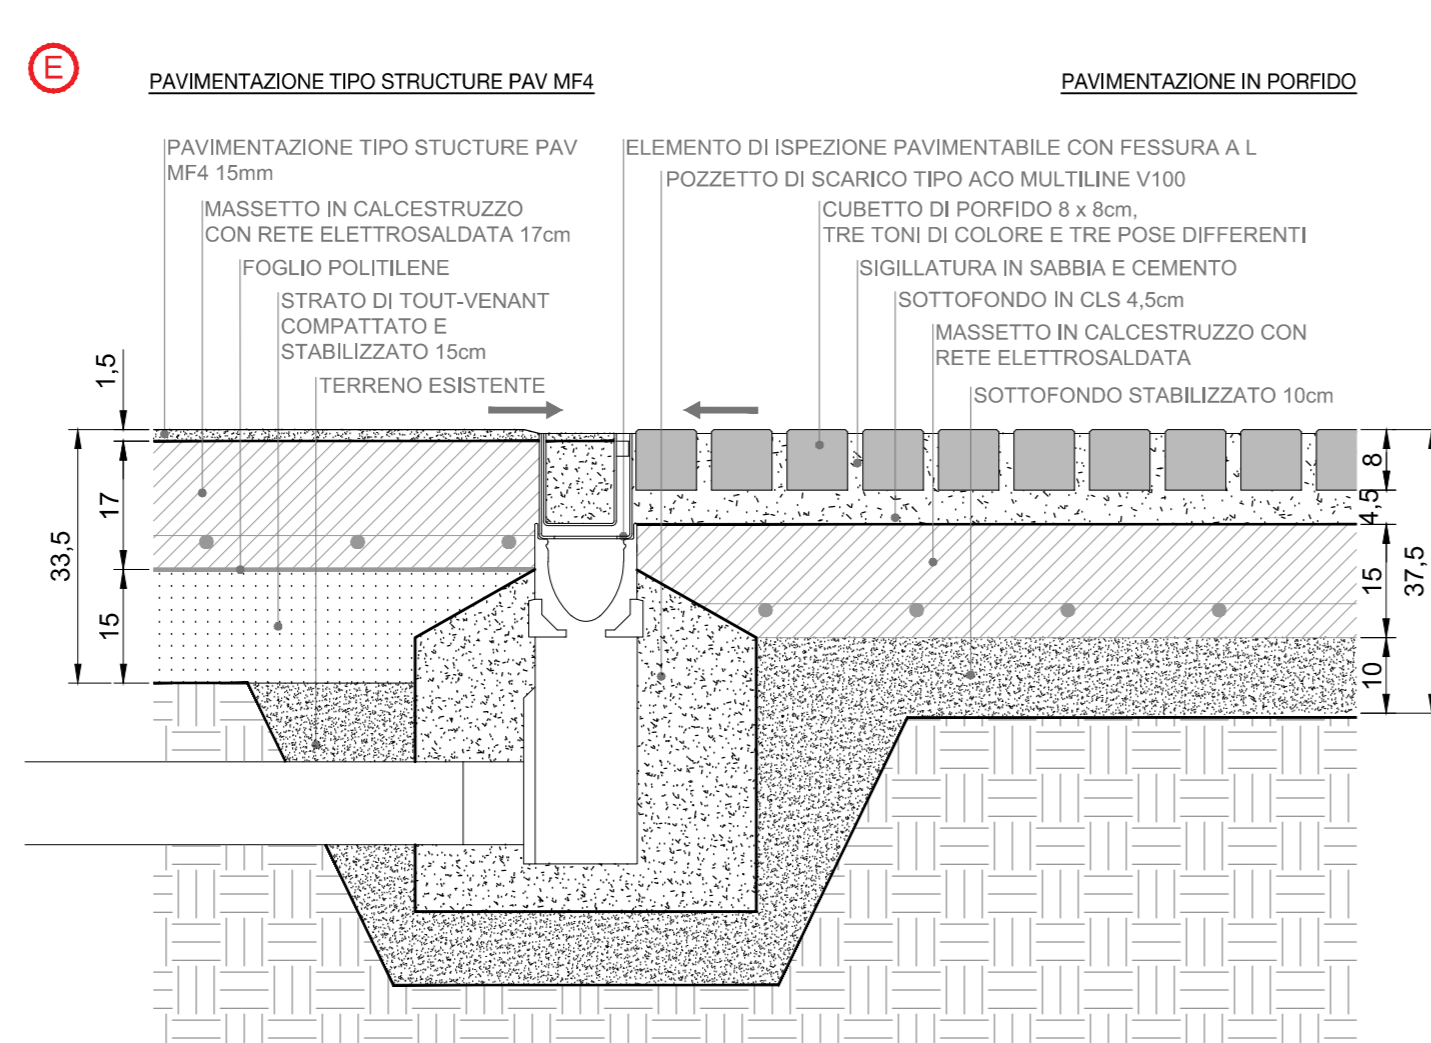

PARTICOLARI CON CORDOLO IN C.A.