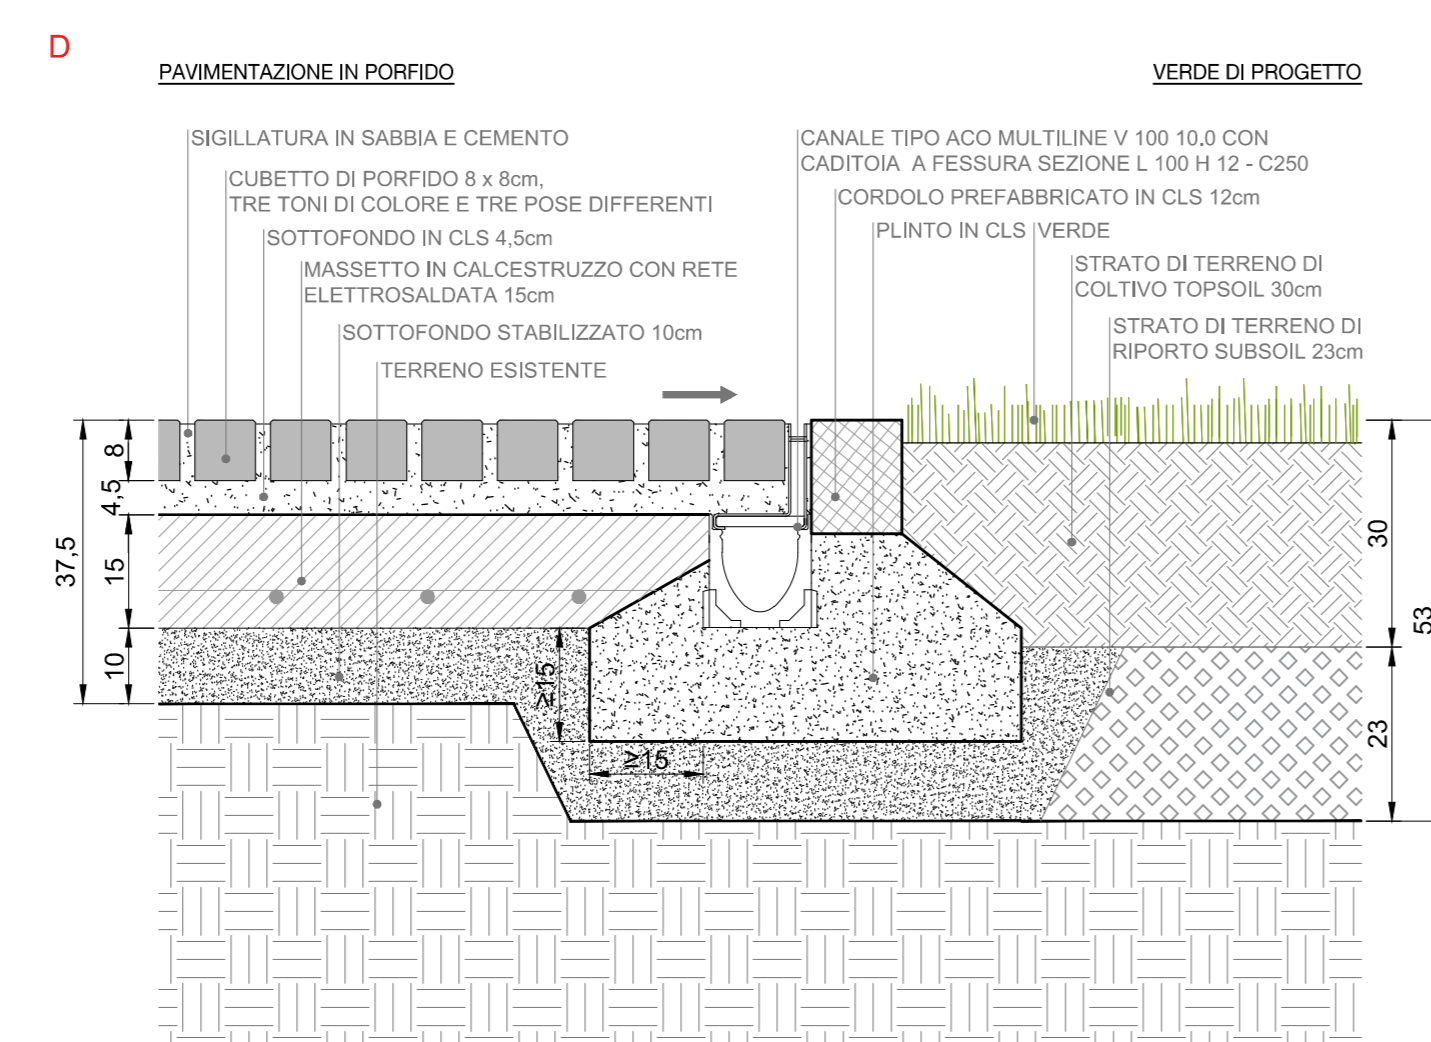

PARTICOLARE CON CADITOIA A L E CORDOLO IN C.A.