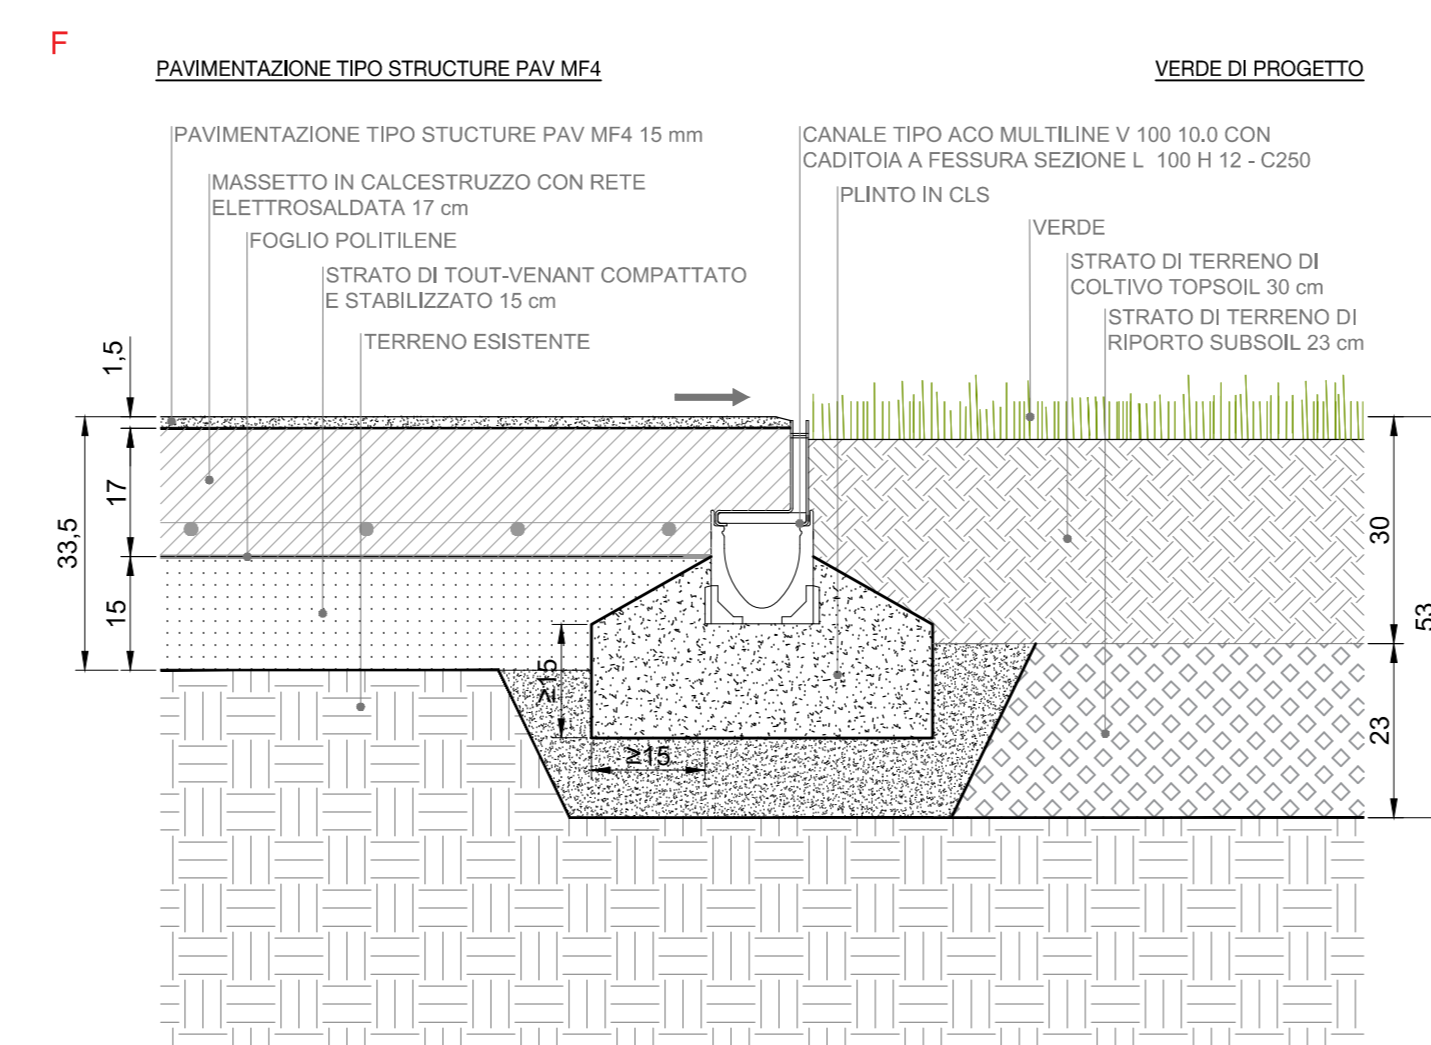

PARTICOLARE CON CADITOIA A L