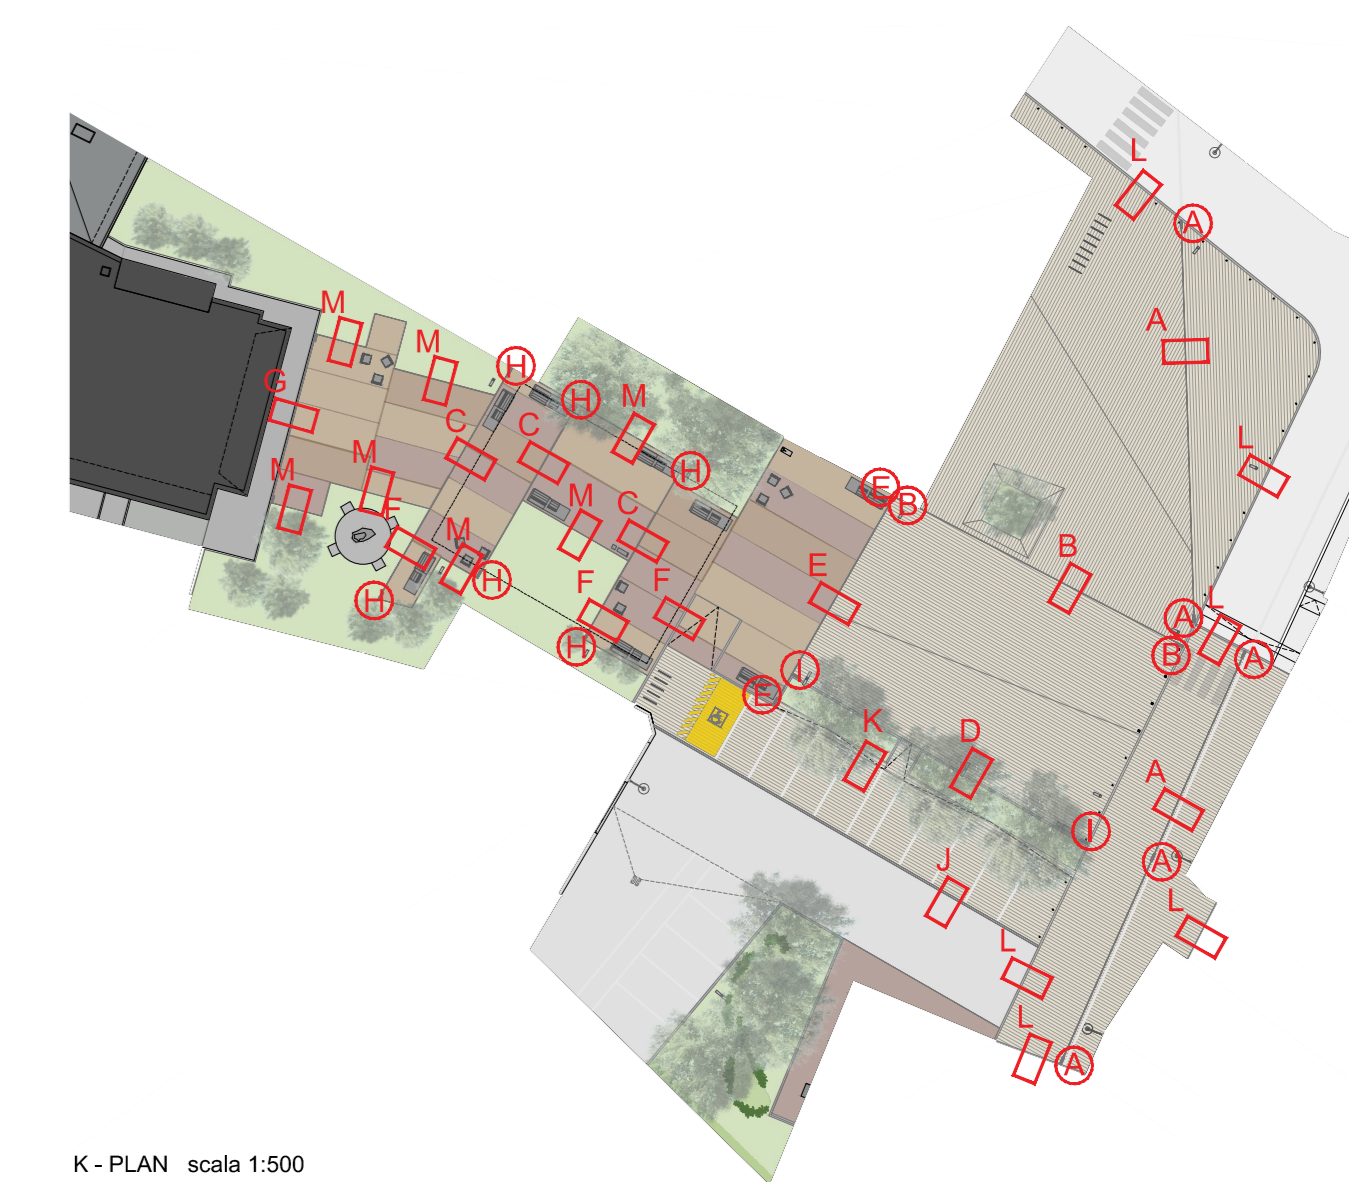

PARTICOLARI CON CADITOIA A GRIGLIA