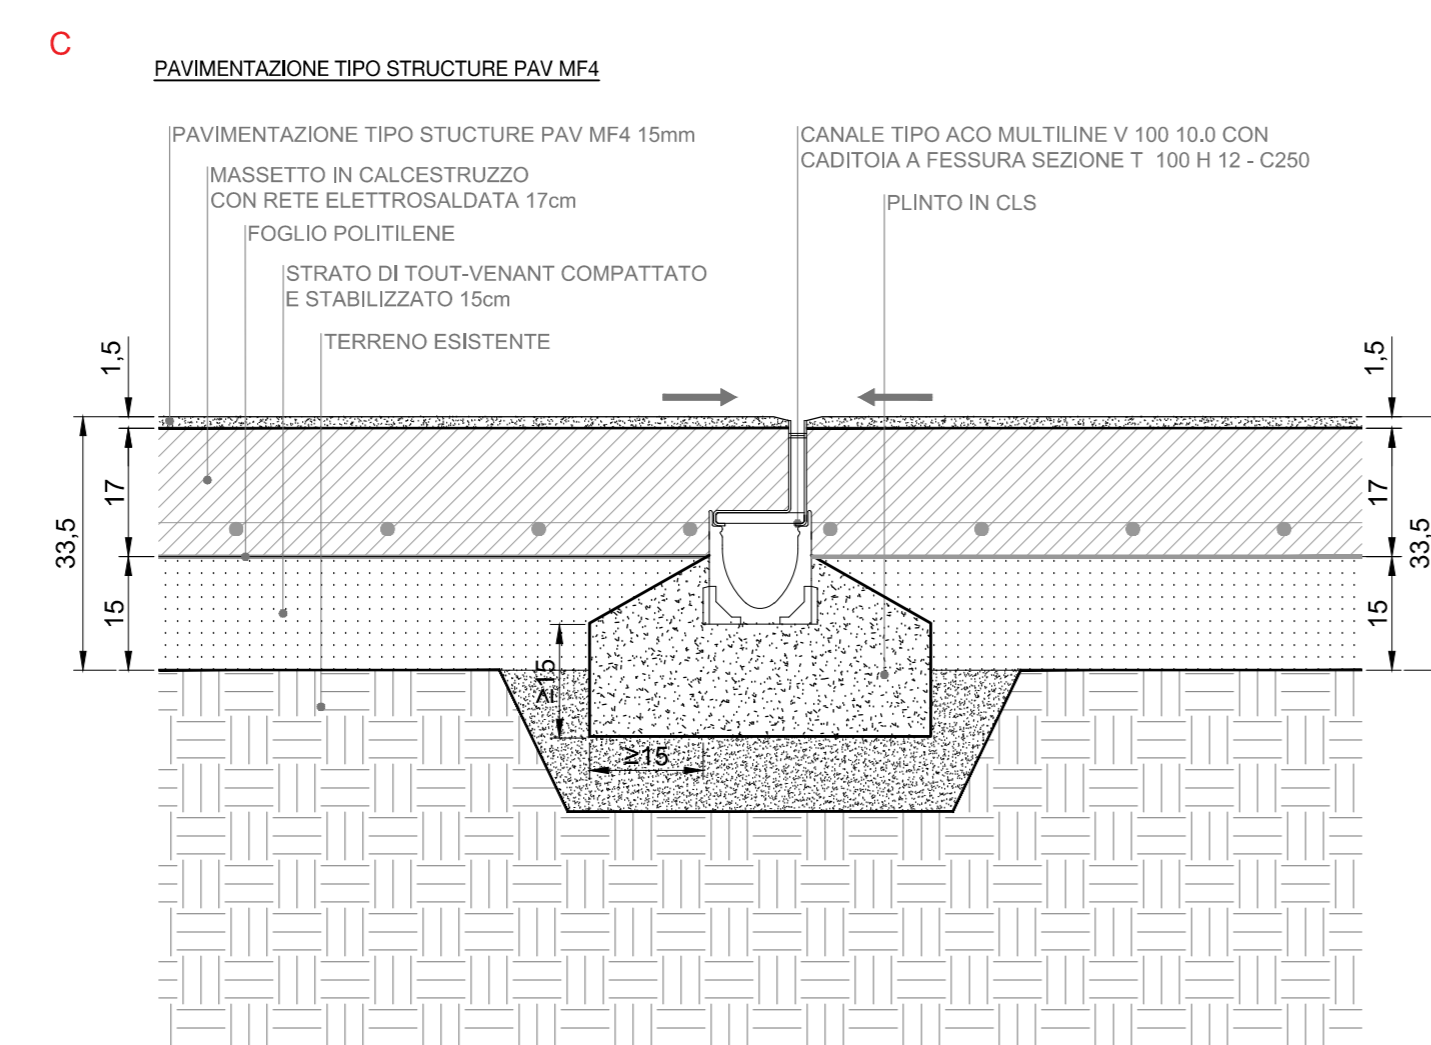

PARTICOLARE CON CADITOIA A L