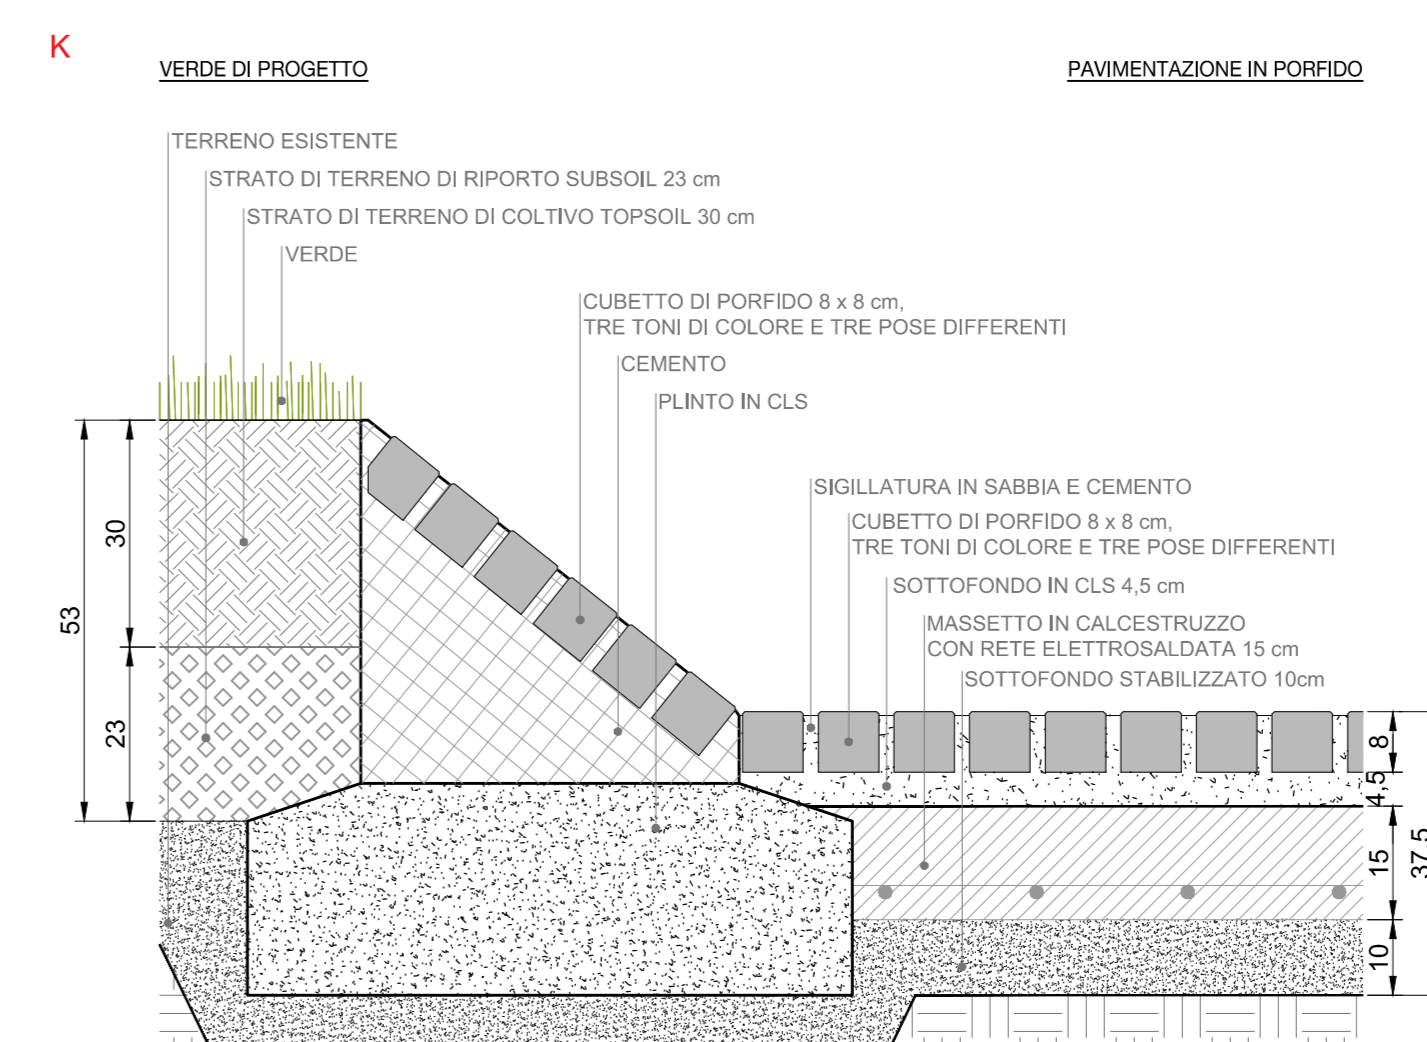

PARTICOLARI CON CORDOLO INCLINATO IN PORFIDO