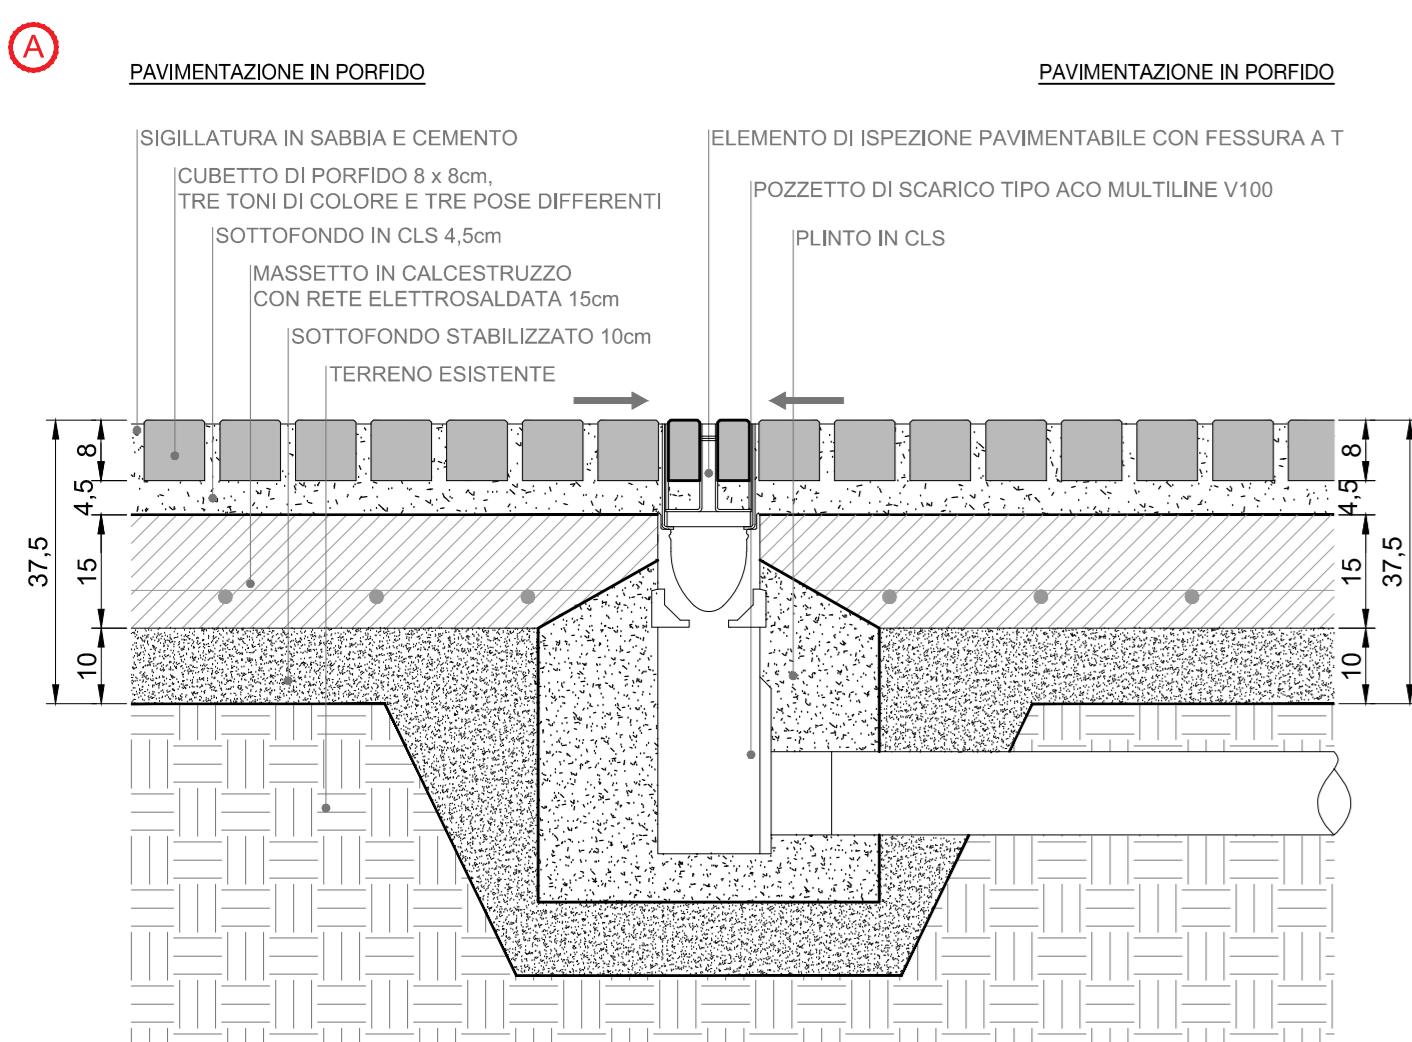

PARTICOLARI CON CADITOIA A GRIGLIA