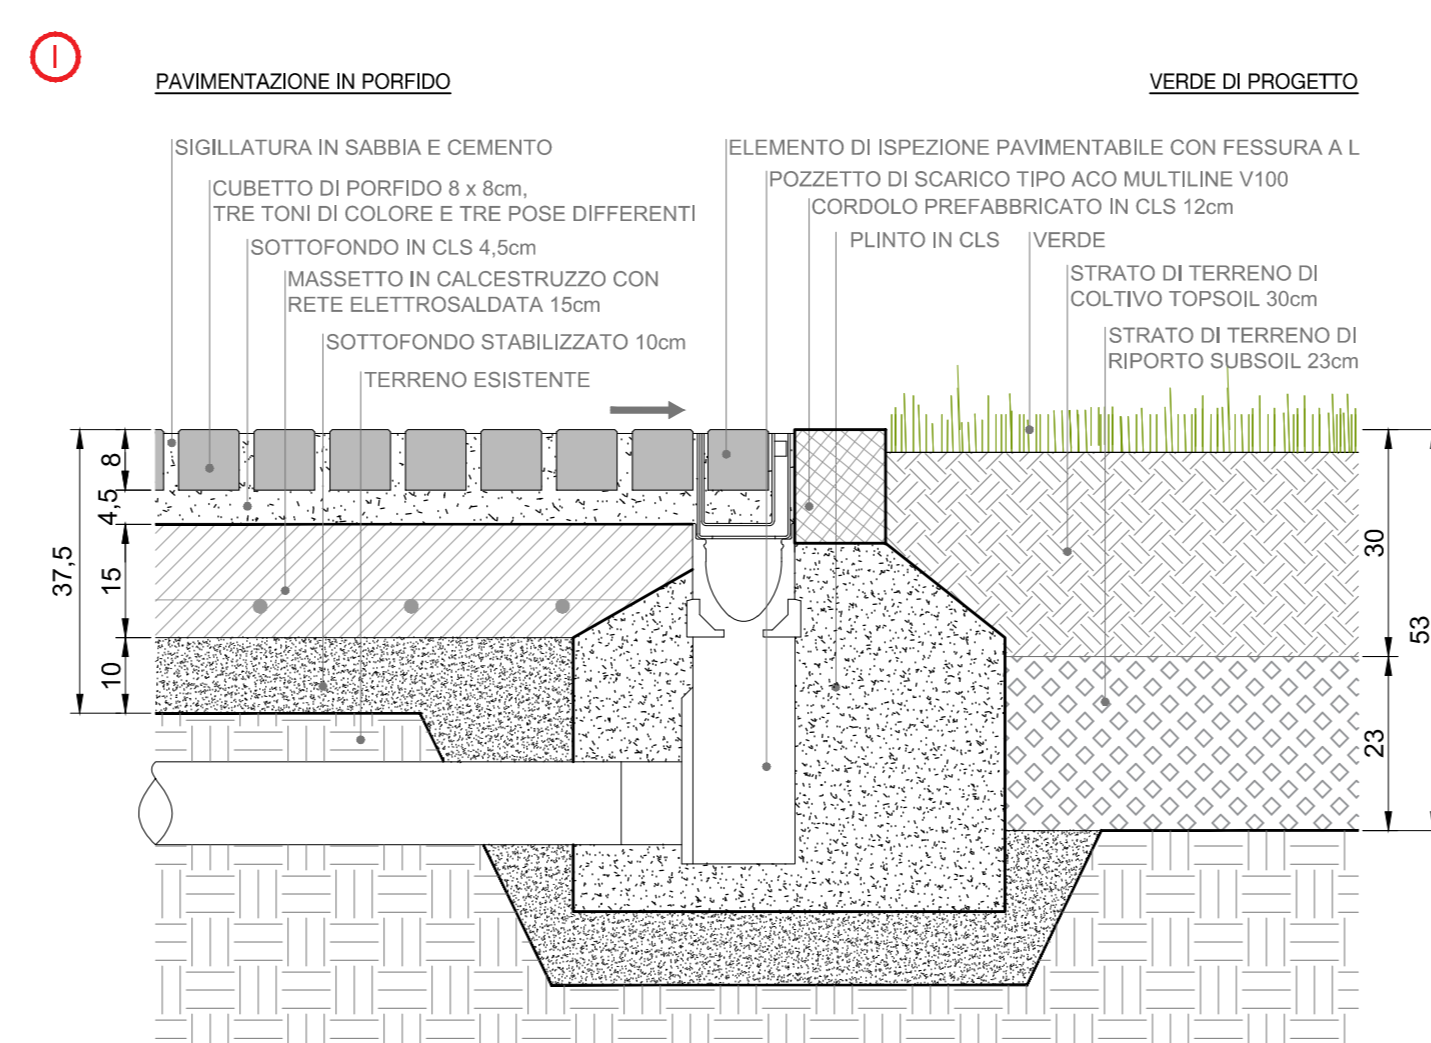

PARTICOLARI CON CORDOLO IN C.A.