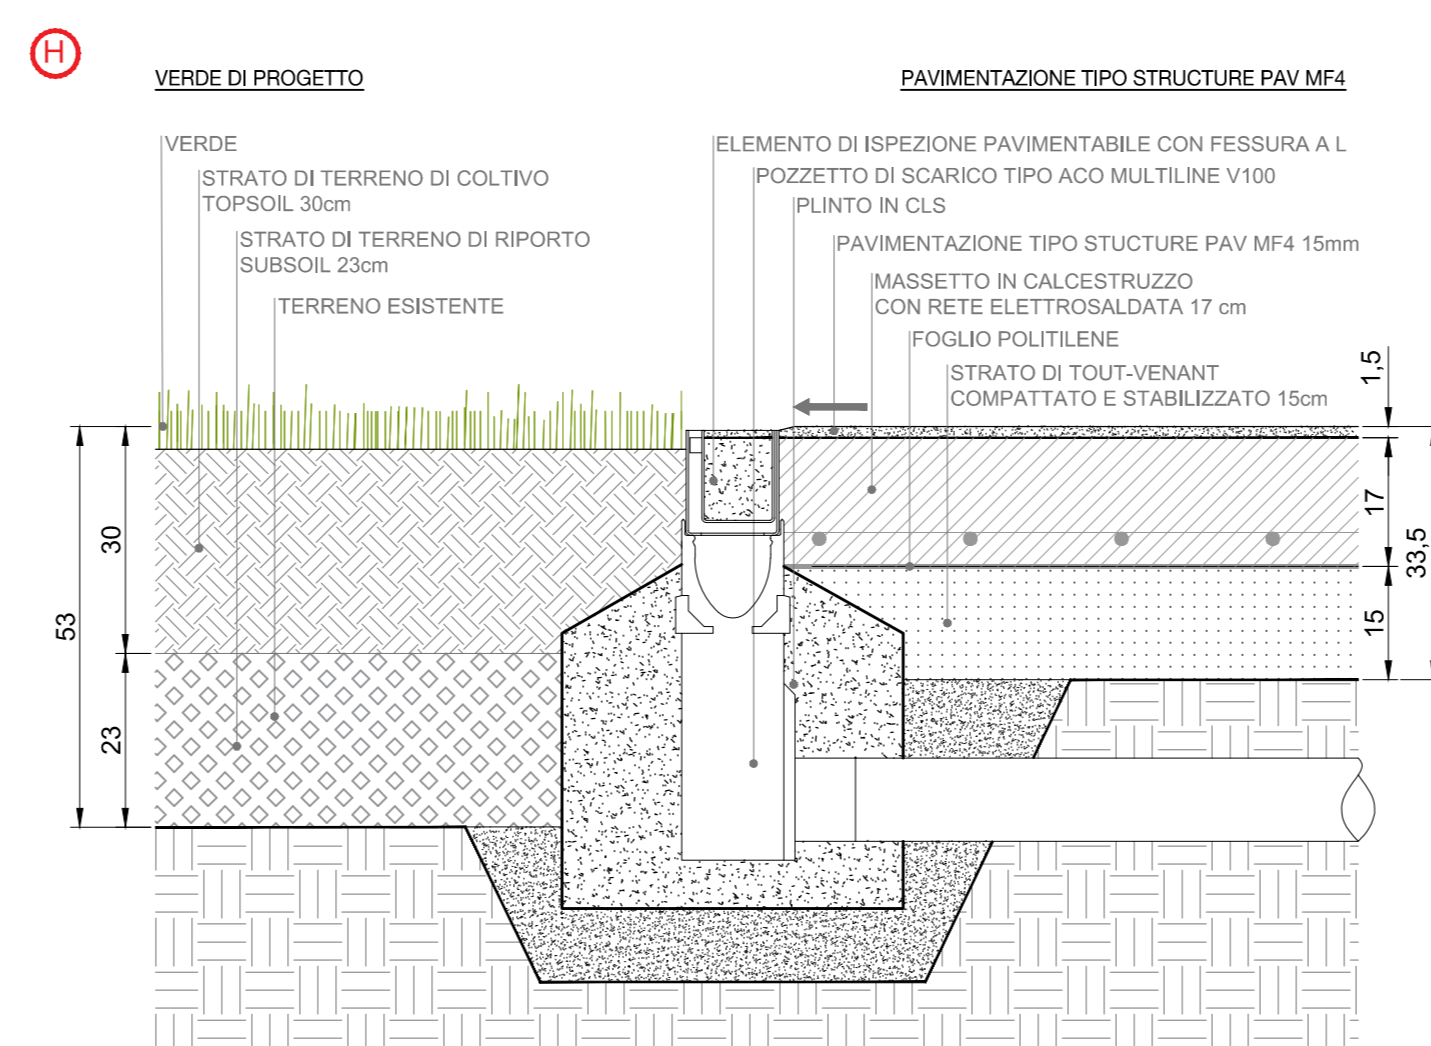

PARTICOLARE CON CADITOIA A L