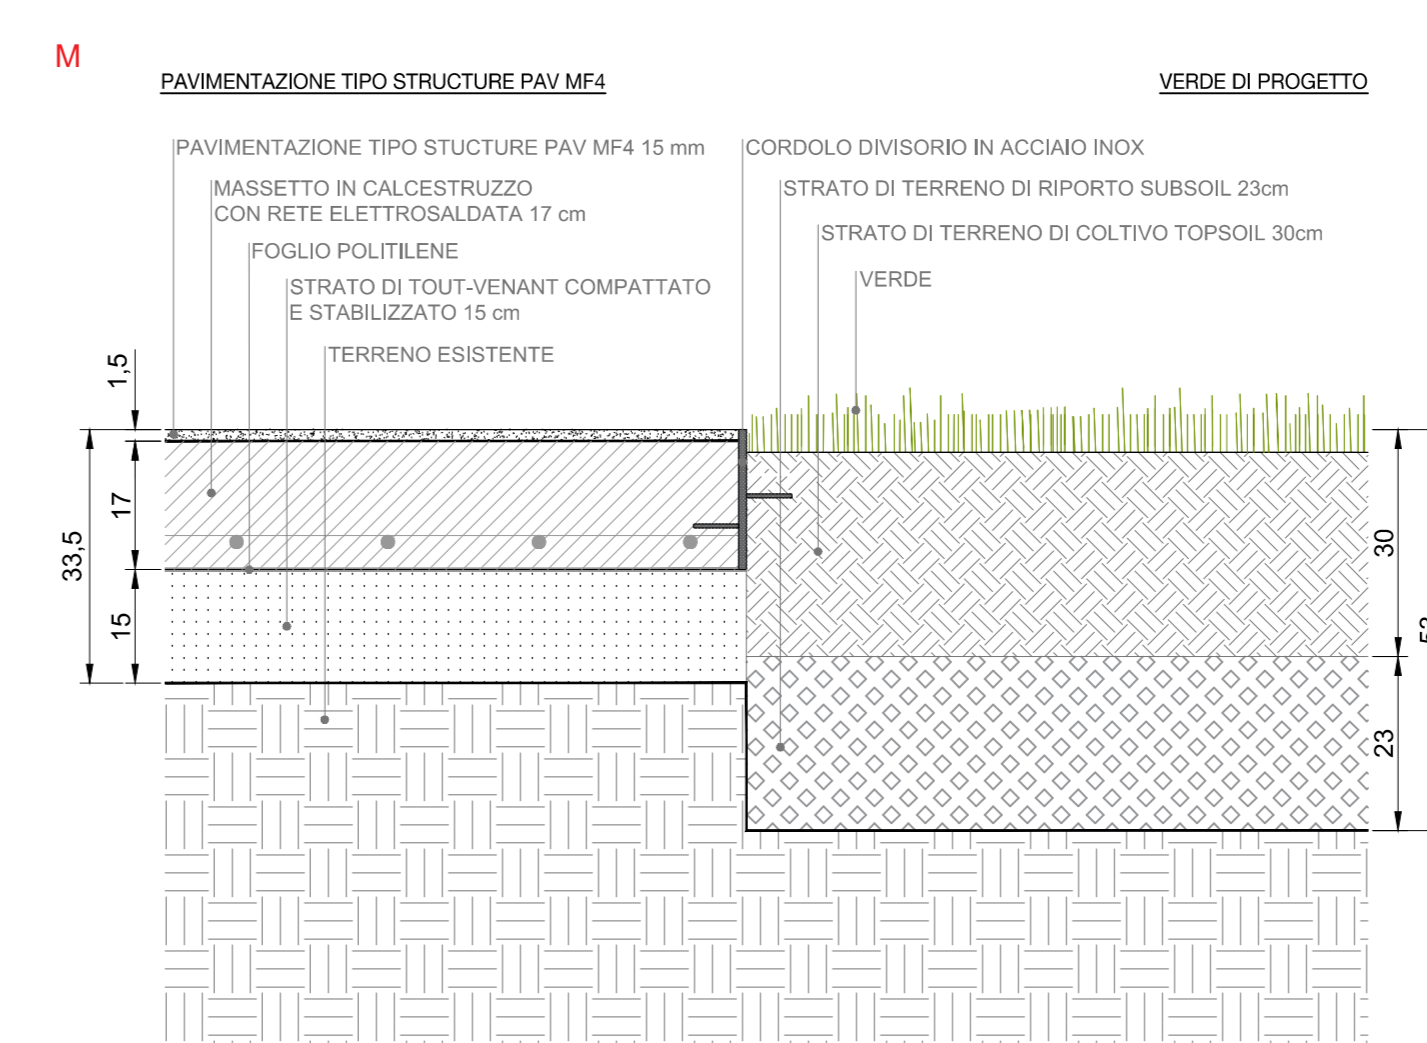

PARTICOLARI CON CORDOLO IN ACCIAIO INOX

COMUNE DI ALBANO SANT'ALESSANDRO
PROVINCIA DI BERGAMO

PIAZZA CADUTI PER LA PATRIA "IDENTITY PLACE"
Realizzazione di una nuova piazza e nuovo parco

COMITENTE
COMUNE DI ALBANO SANT'ALESSANDRO
Piazza Caduti per la Patria, 2
03010 Albano Sant'Alessandro, BG

DES ARCHITETTI
Via Portico 38/41, 20150, Orto di Sesto, Bg
T +39 030 530 050 F +39 030 533 725
info@desarchitetti.com
www.desarchitetti.com

STUDIO LAURA GATTI
Via Muratori 46/9, 20135, Milano, MI
T +39 02 5454180 F +39 02 5454180
studio@lauragatti.it
www.lauragatti.it

BRESCIA PROGETTI S.r.l.
Via Galvani 70, 25124, Brescia, BS
T +39 030 451242 F +39 030 4500142
info@brescia2progetti.it

PROGETTO APPRINTI REALIZZAZIONE ACQUE E METEORICHE
BRESCIA PROGETTI S.r.l.
Via Galvani 70, 25124, Brescia, BS
T +39 030 451242 F +39 030 4500142
info@brescia2progetti.it

TAVOLA
12

STATO DI PROGETTO
STRATEGIE PAVIMENTAZIONI

SCALA
1:10

OGGETTO
REALIZZAZIONE DELLA NUOVA PIAZZA E NUOVO PARCO
CADUTI PER LA PATRIA

PROGETTO ESECUTIVO
00

Revisions
00
Cott. 2018

Copyright © - Tutti i diritti sono riservati. La riproduzione anche parziale è vietata. La scala di disegno è sempre indicata. Non utilizzare questo foglio disegno senza permesso da parte nostra. TUTTE LE MISURE USANO QUERATE IN CAD/DWG.